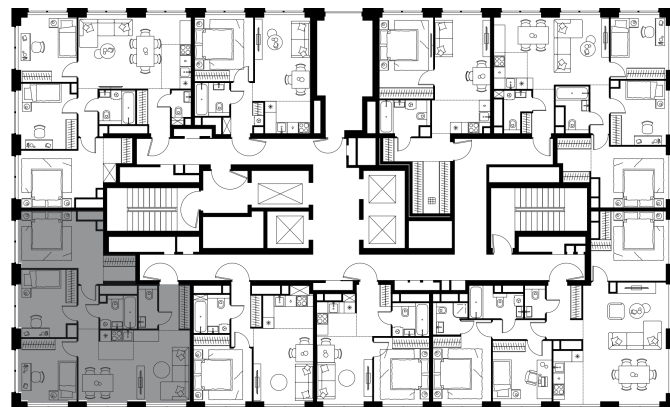

Квартиру можно купить онлайн!

Рассказываем, как купить онлайн на нашем сайте — просто отсканируйте QR-код

[Смотреть на сайте](#)

Отсканируйте QR-код и посмотрите эту квартиру на [Level.ru](https://level.ru)