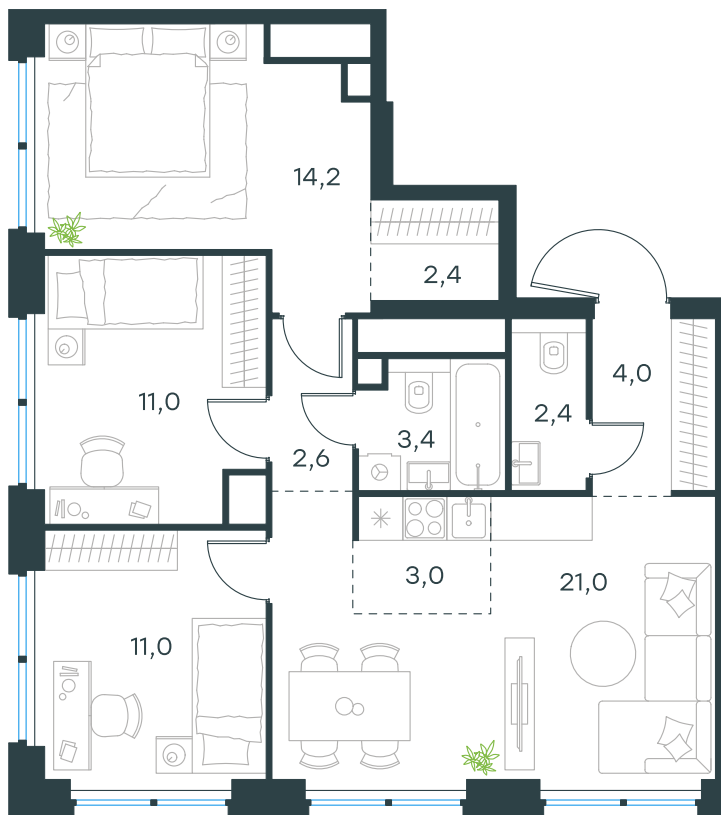

Благоустройство и фасады

Лобби

Планировка квартиры: 2-536

Характеристики

**4-комн.
квартира, 75,0 м²**

Выдача ключей: II квартал 2028

Проект	Level Звенигородская, этап 1
Этаж	43 из 64
Корпус	2
Тип отделки	Без отделки
Высота потолка	2,7 м
Цена за м²	333 433 руб.
Расположение	м.Звенигородская
Окна выходят	На реку, парк