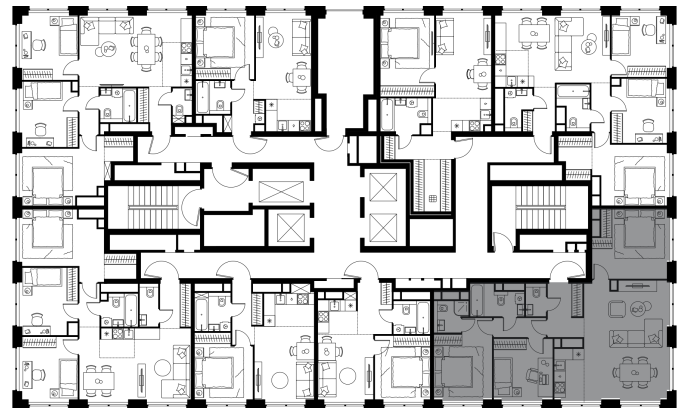

Квартиру можно купить онлайн!

Рассказываем, как купить онлайн на нашем сайте — просто отсканируйте QR-код

[Смотреть на сайте](#)

Отсканируйте QR-код и посмотрите эту квартиру на [Level.ru](#)