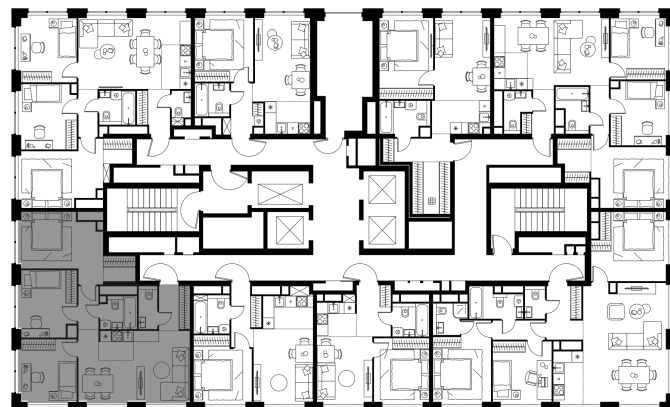

Квартиру можно купить онлайн!

Рассказываем, как купить онлайн на нашем сайте — просто отсканируйте QR-код

[Смотреть на сайте](#)

Отсканируйте QR-код и посмотрите эту квартиру на [Level.ru](https://level.ru)