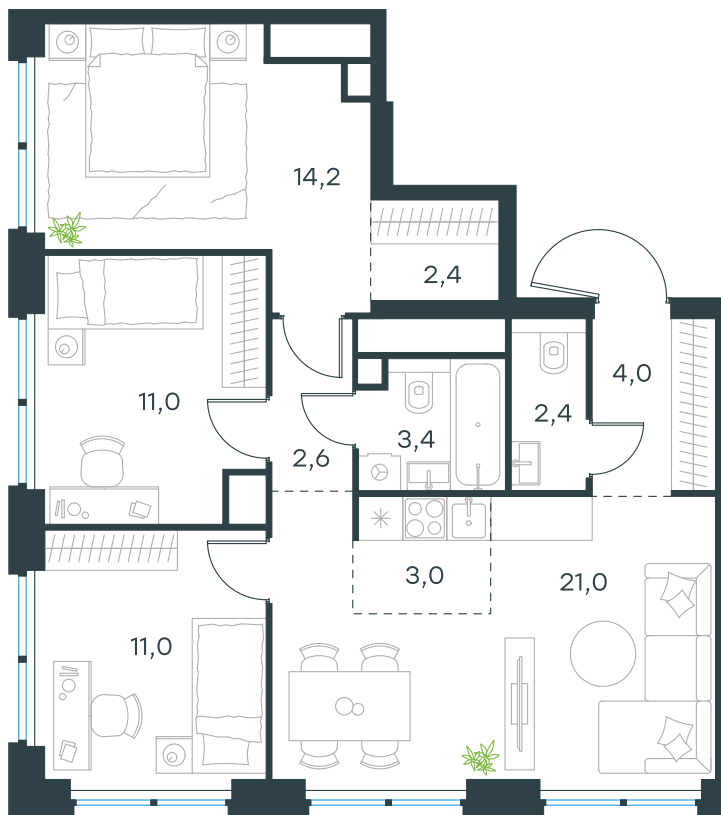

Благоустройство и фасады

Лобби

Планировка квартиры: 2-552

Характеристики

**4-комн.  
квартира, 75,0 м²**

Выдача ключей: II квартал 2028

Проект	Level Звенигородская, этап 1
Этаж	45 из 64
Корпус	2
Тип отделки	Без отделки
Высота потолка	2,7 м
Цена за м²	334 559 руб.
Расположение	м.Звенигородская
Окна выходят	На реку, парк