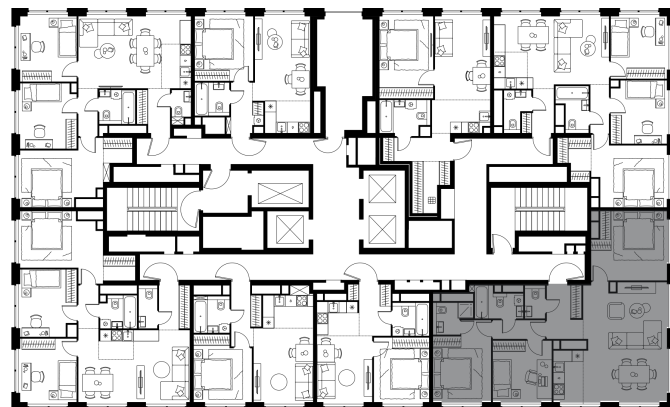

Квартиру можно купить онлайн!
Рассказываем, как купить онлайн на нашем сайте — просто отсканируйте QR-код

Смотреть на сайте
Отсканируйте QR-код и посмотрите эту квартиру на [Level.ru](https://level.ru)