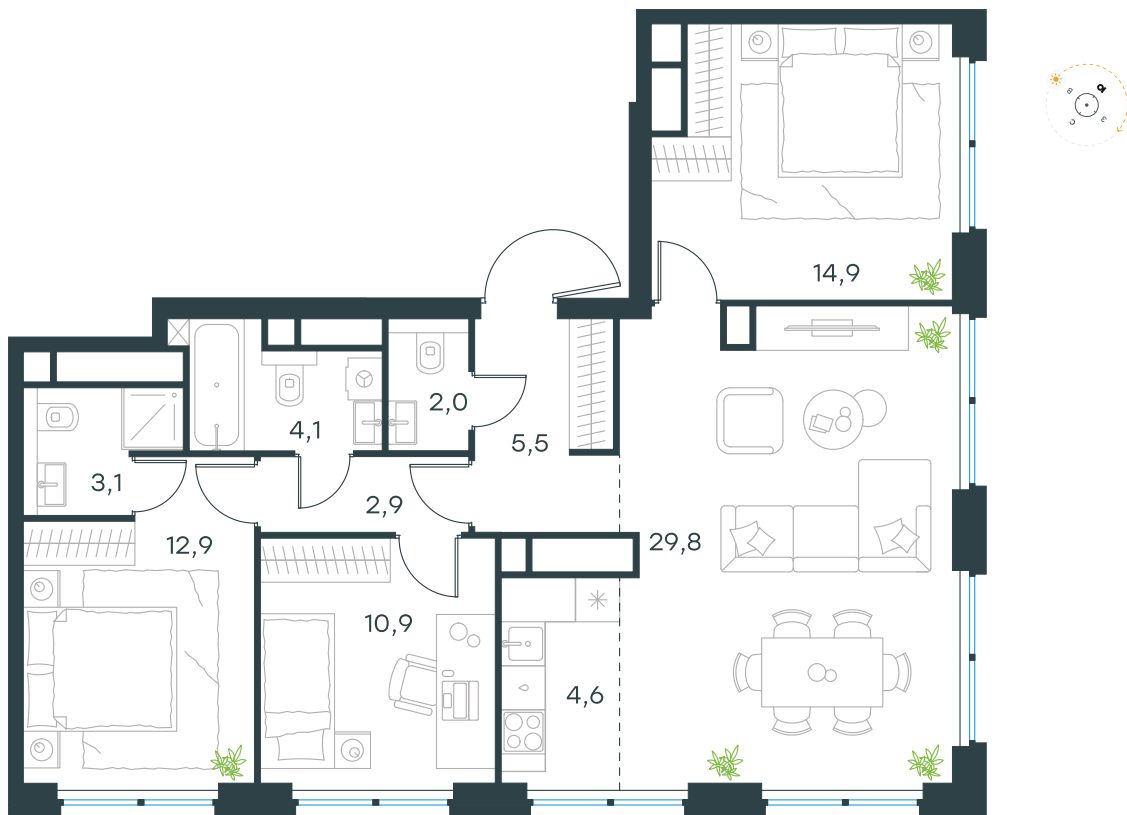

Благоустройство и фасады

Лобби

Планировка квартиры: 2-565

Характеристики

**4-КОМН.
квартира, 90,7 м²**

Выдача ключей: II квартал 2028

Проект	Level Звенигородская, этап 1
Этаж	47 из 64
Корпус	2
Тип отделки	Без отделки
Высота потолка	2,7 м
Цена за м ²	359 021 руб.
Расположение	м.Звенигородская
Окна выходят	На реку, парк