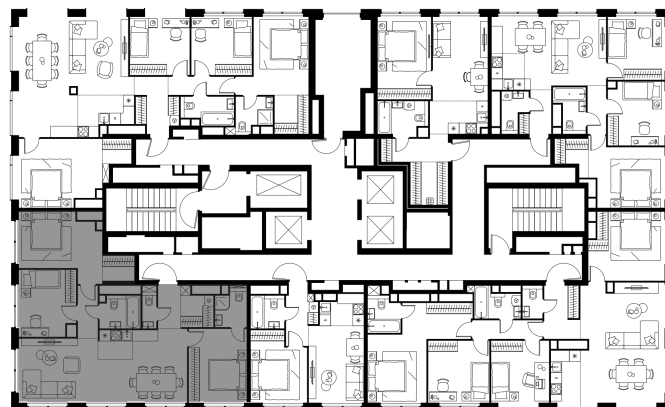

Квартиру можно купить онлайн!

Рассказываем, как купить онлайн на нашем сайте — просто отсканируйте QR-код

[Смотреть на сайте](#)

Отсканируйте QR-код и посмотрите эту квартиру на [Level.ru](#)