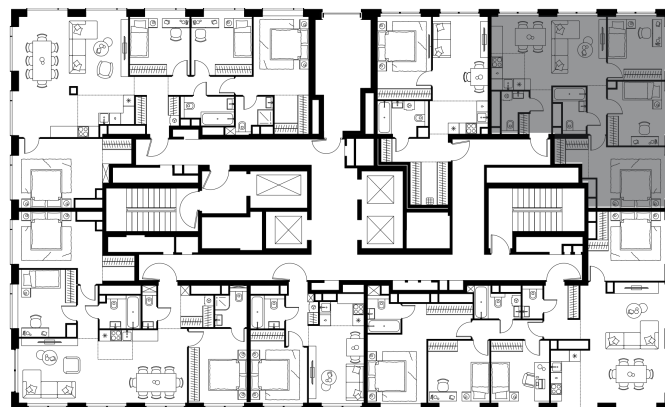

Квартиру можно купить онлайн!

Рассказываем, как купить онлайн на нашем сайте — просто отсканируйте QR-код

[Смотреть на сайте](#)

Отсканируйте QR-код и посмотрите эту квартиру на [Level.ru](#)