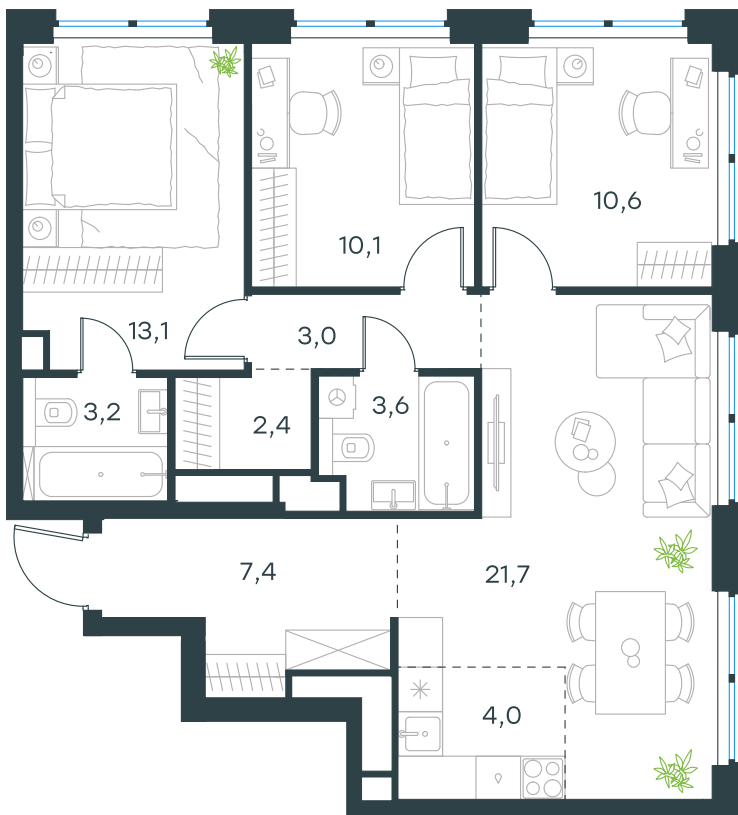

Благоустройство и фасады

Лобби

Планировка квартиры: 1-423

Характеристики

**4-КОМН.
квартира, 79,1 м²**

Выдача ключей: II квартал 2028

Проект	Level Звенигородская, этап 1
Этаж	46 из 48
Корпус	1
Тип отделки	White box
Высота потолка	2,72 м
Цена за м ²	359 098 руб.
Расположение	м.Звенигородская
Окна выходят	На реку, парк