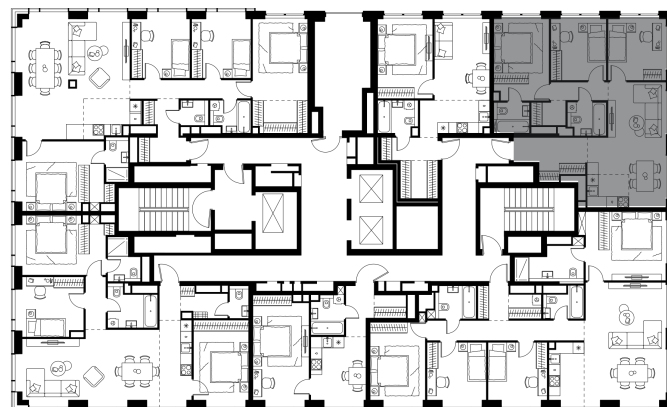

Квартиру можно купить онлайн!

Рассказываем, как купить онлайн на нашем сайте — просто отсканируйте QR-код

[Смотреть на сайте](#)

Отсканируйте QR-код и посмотрите эту квартиру на [Level.ru](https://level.ru)