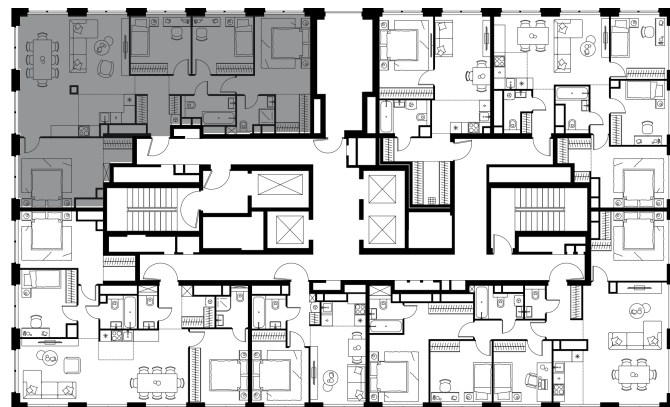

Квартиру можно купить онлайн!

Рассказываем, как купить онлайн на нашем сайте — просто отсканируйте QR-код

[Смотреть на сайте](#)

Отсканируйте QR-код и посмотрите эту квартиру на [Level.ru](#)