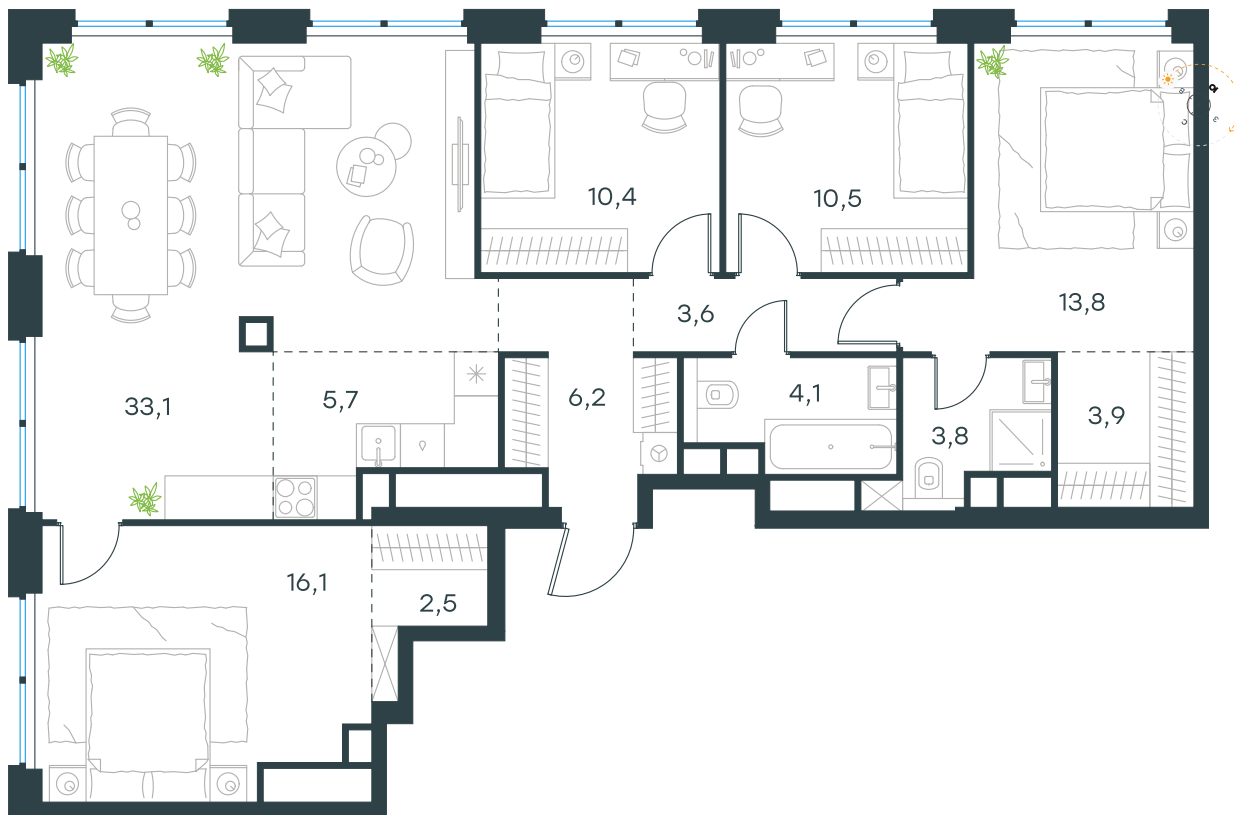

Благоустройство и фасады

Лобби

Планировка квартиры: 2-593

Характеристики

**5-комн.
квартира, 113,7 м²**

Выдача ключей: II квартал 2028

Проект	Level Звенигородская, этап 1
Этаж	51 из 64
Корпус	2
Тип отделки	Без отделки
Высота потолка	2,7 м
Цена за м²	309 823 руб.
Расположение	м.Звенигородская
Окна выходят	На двор, город