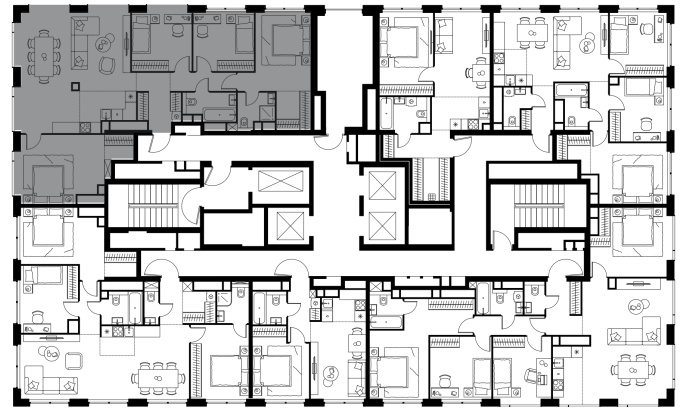

Квартиру можно купить онлайн!

Рассказываем, как купить онлайн на нашем сайте — просто отсканируйте QR-код

[Смотреть на сайте](#)

Отсканируйте QR-код и посмотрите эту квартиру на [Level.ru](#)