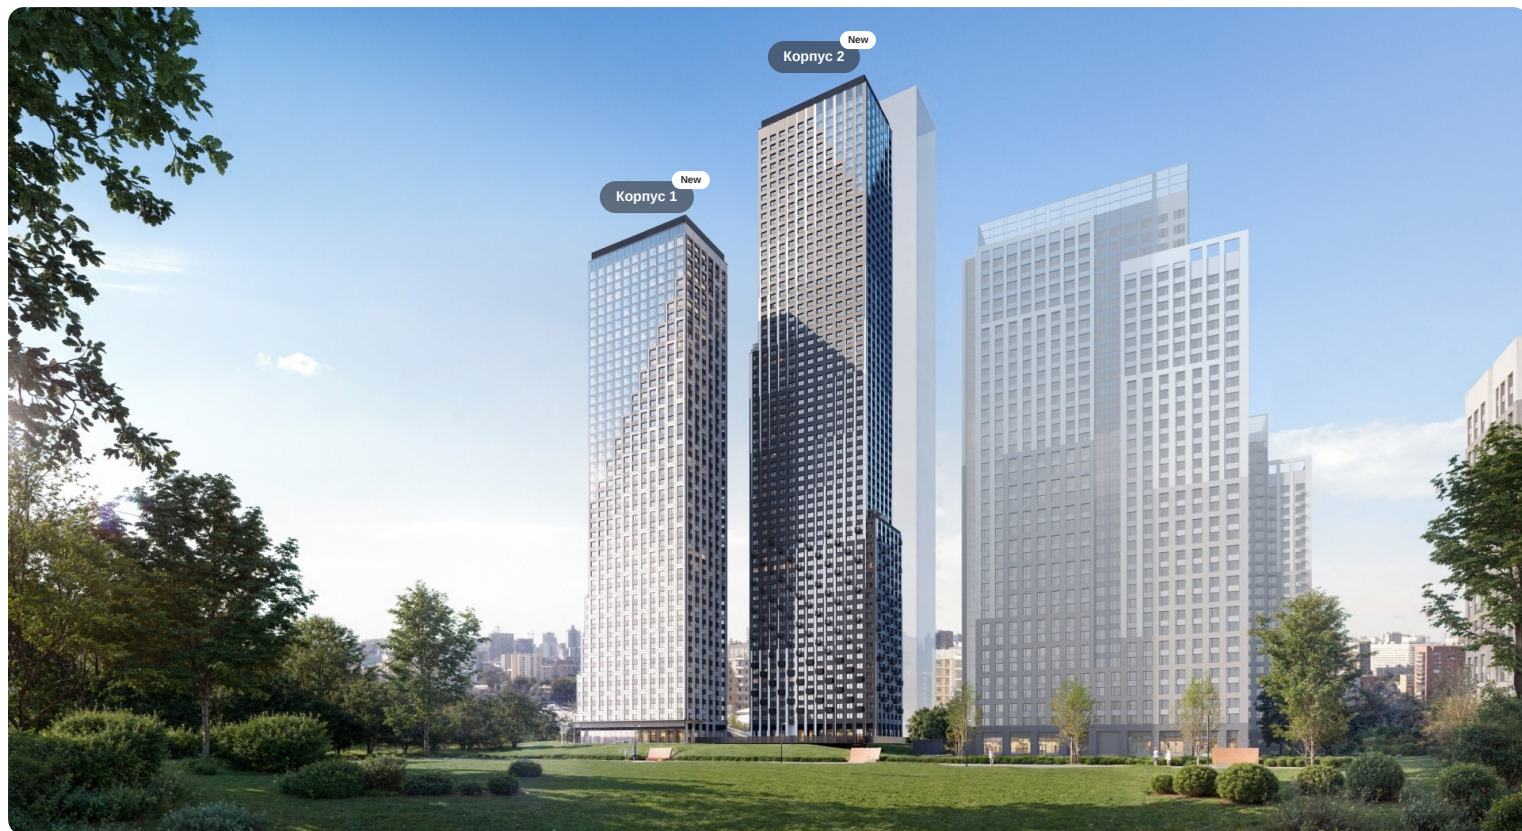

Level

Звенигородская,

этап 1

г. Москва, 3-й Силикатный пр.,
вл. 6

Level Звенигородская, этап 1

О проекте

Жилой комплекс классов бизнес и комфорт+ из трёх корпусов в престижном районе на северо-западе столицы.

Современная архитектура, близость к центру города, 1000 га парков в окружении.

Преимущества

- Престижный район Хорошёво-Мнёвники;
- 5 минут пешком до станции метро «Звенигородская» (в перспективе);
- 4 минуты на автомобиле до ТТК;
- Выразительная архитектура, вдохновлённая природой;
- Виды на реку, город и Москва-Сити;
- Закрытый безопасный двор 0,45 га;
- 20 вариантов планировочных решений.

Благоустройство и фасады

Лобби

Планировка квартиры: 2-647

Характеристики

**5-комн.
квартира, 118,6 м²**

Выдача ключей: II квартал 2028

Проект	Level Звенигородская, этап 1
Этаж	60 из 64
Корпус	2
Тип отделки	Без отделки
Высота потолка	2,7 м
Цена за м²	318 752 руб.
Расположение	м.Звенигородская
Окна выходят	На двор, город