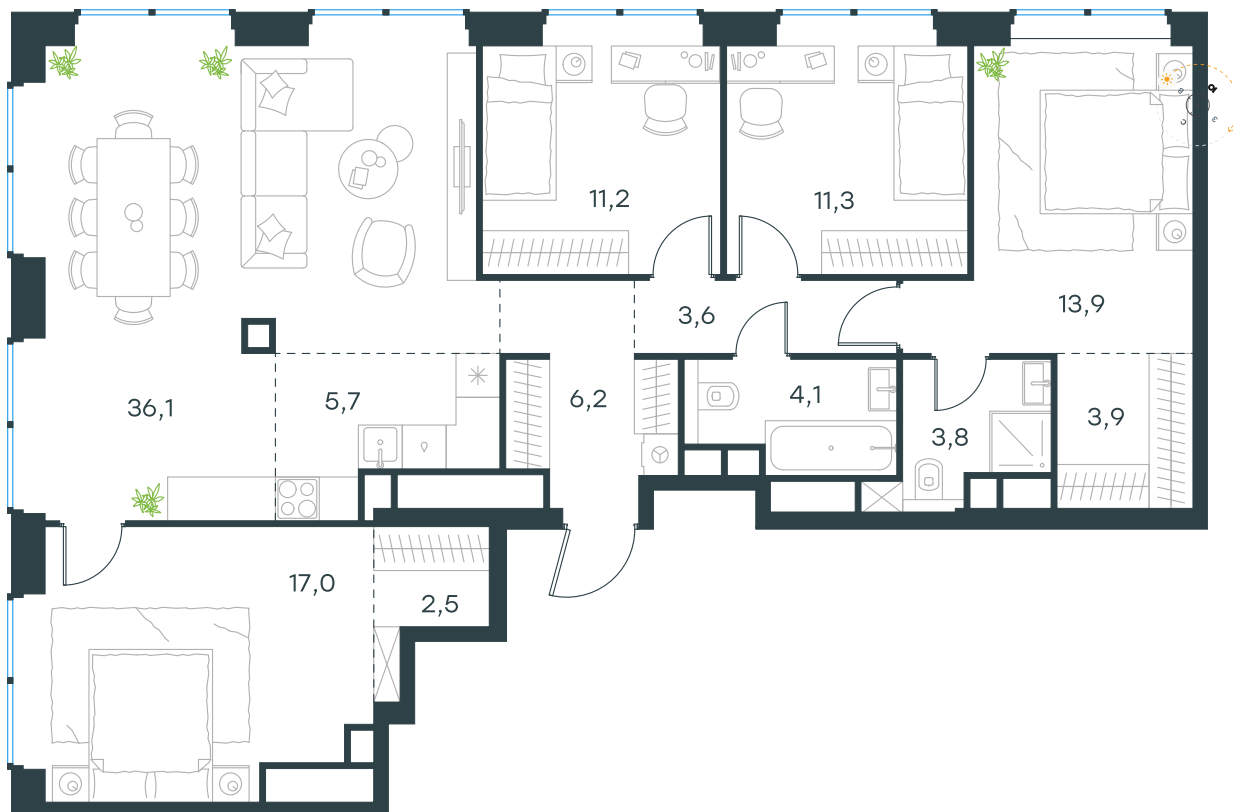

Благоустройство и фасады

Лобби

Планировка квартиры: 2-665

Характеристики

**5-КОМН.
квартира, 119,3 м²**

Выдача ключей: II квартал 2028

Проект	Level Звенигородская, этап 1
Этаж	63 из 64
Корпус	2
Тип отделки	Без отделки
Высота потолка	2,7 м
Цена за м²	322 679 руб.
Расположение	м.Звенигородская
Окна выходят	На двор, город