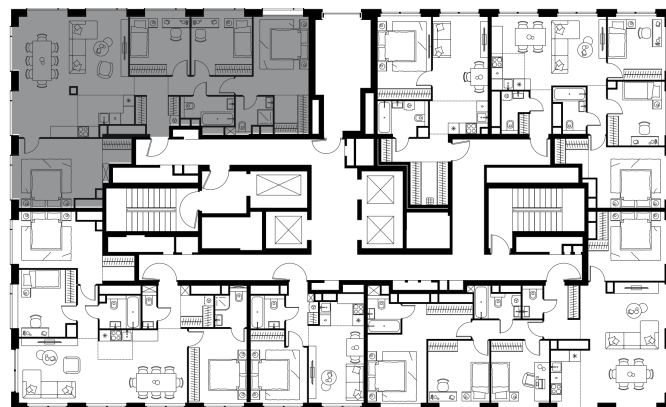

Квартиру можно купить онлайн!

Рассказываем, как купить онлайн на нашем сайте — просто отсканируйте QR-код

[Смотреть на сайте](#)

Отсканируйте QR-код и посмотрите эту квартиру на [Level.ru](#)