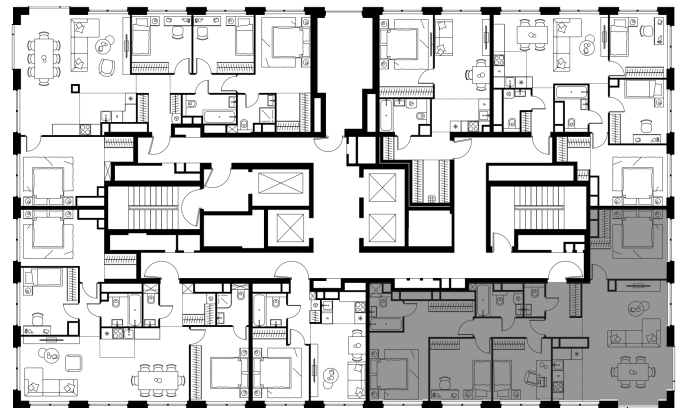

Квартиру можно купить онлайн!

Рассказываем, как купить онлайн на нашем сайте — просто отсканируйте QR-код

Смотреть на сайте

Отсканируйте QR-код и посмотрите эту квартиру на [Level.ru](https://level.ru)