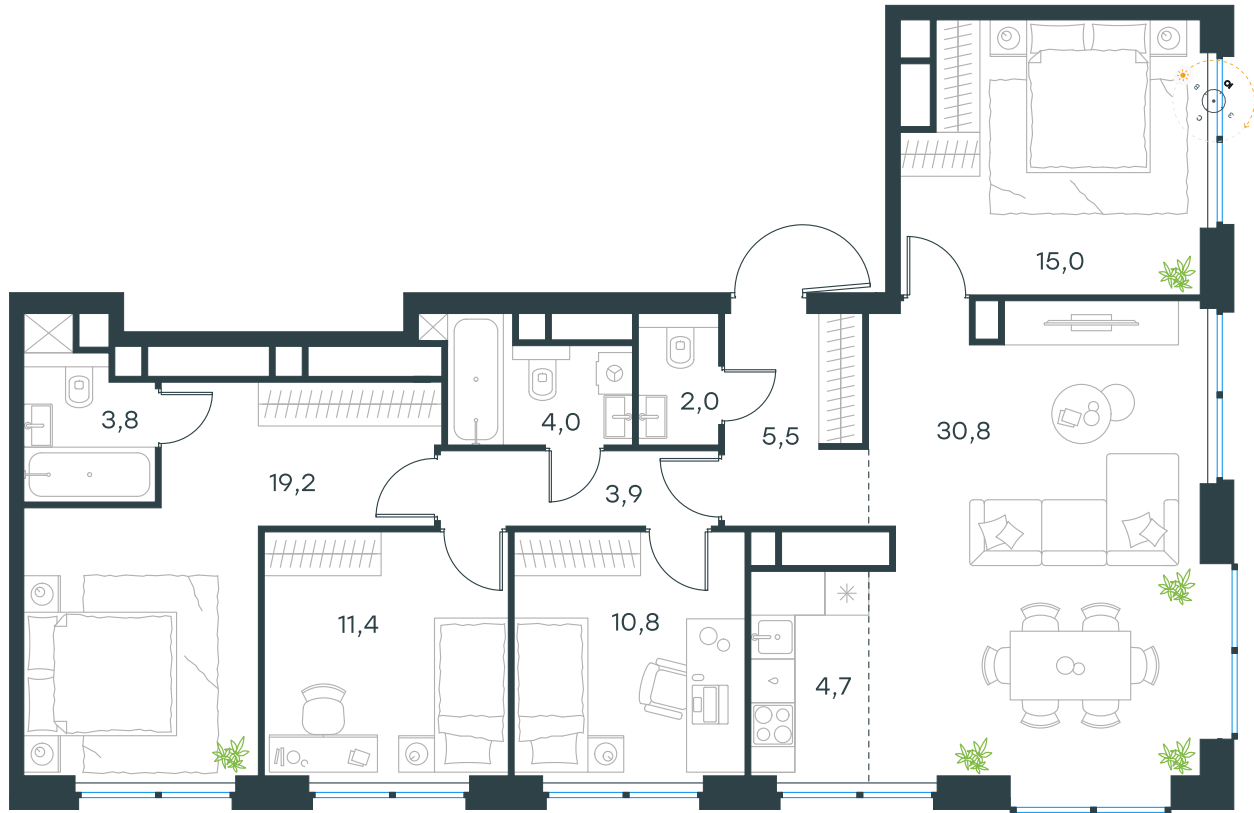

Благоустройство и фасады

Лобби

Планировка квартиры: 2-626

Характеристики

**5-комн.
квартира, 111,1 м²**

Выдача ключей: II квартал 2028

Проект	Level Звенигородская, этап 1
Этаж	56 из 64
Корпус	2
Тип отделки	Без отделки
Высота потолка	2,7 м
Цена за м²	353 003 руб.
Расположение	м.Звенигородская
Окна выходят	На реку, парк