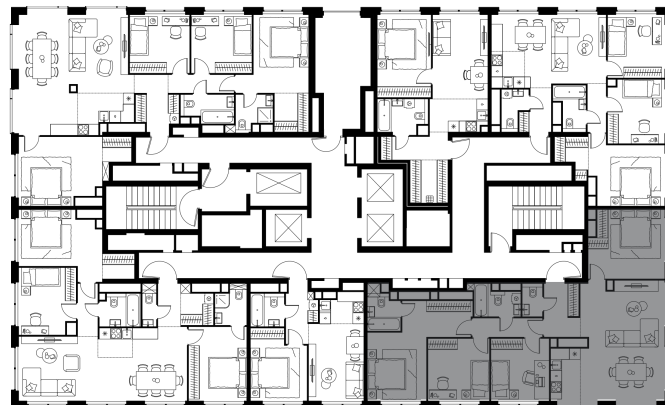

Квартиру можно купить онлайн!

Рассказываем, как купить онлайн на нашем сайте — просто отсканируйте QR-код

Смотреть на сайте

Отсканируйте QR-код и посмотрите эту квартиру на [Level.ru](https://level.ru)