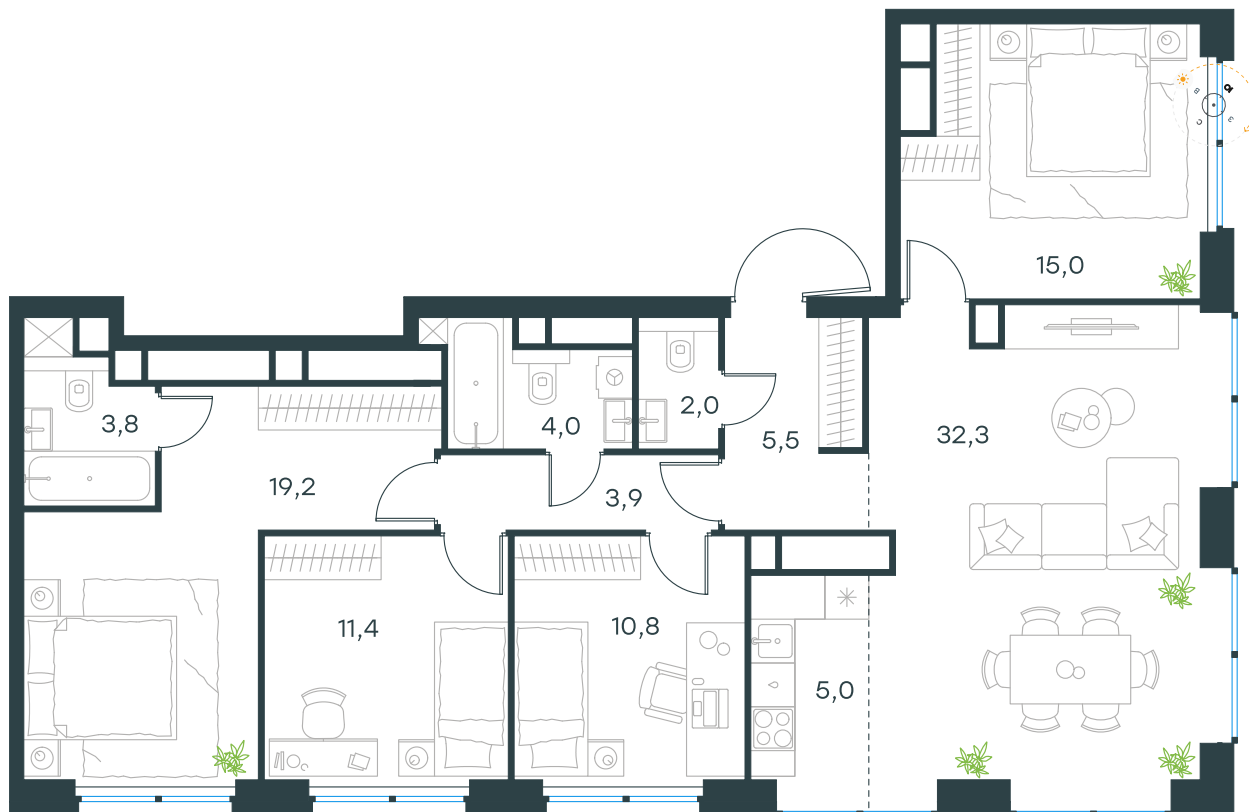

Благоустройство и фасады

Лобби

Планировка квартиры: 2-638

Характеристики

**5-комн.  
квартира, 112,9 м²**

Выдача ключей: II квартал 2028

Проект	Level Звенигородская, этап 1
Этаж	58 из 64
Корпус	2
Тип отделки	Без отделки
Высота потолка	2,7 м
Цена за м²	354 861 руб.
Расположение	м.Звенигородская
Окна выходят	На реку, парк