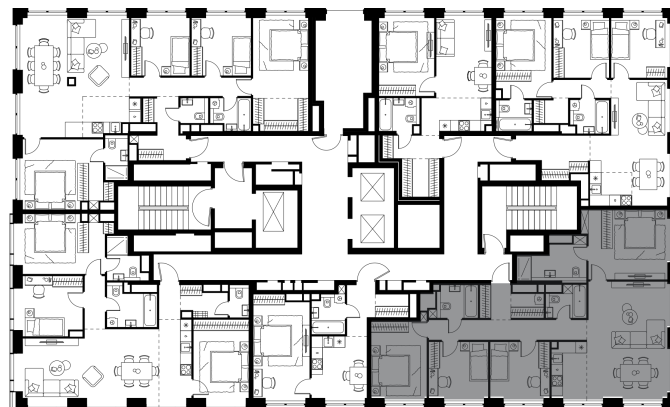

Квартиру можно купить онлайн!

Рассказываем, как купить онлайн на нашем сайте — просто отсканируйте QR-код

Смотреть на сайте

Отсканируйте QR-код и посмотрите эту квартиру на [Level.ru](https://level.ru)