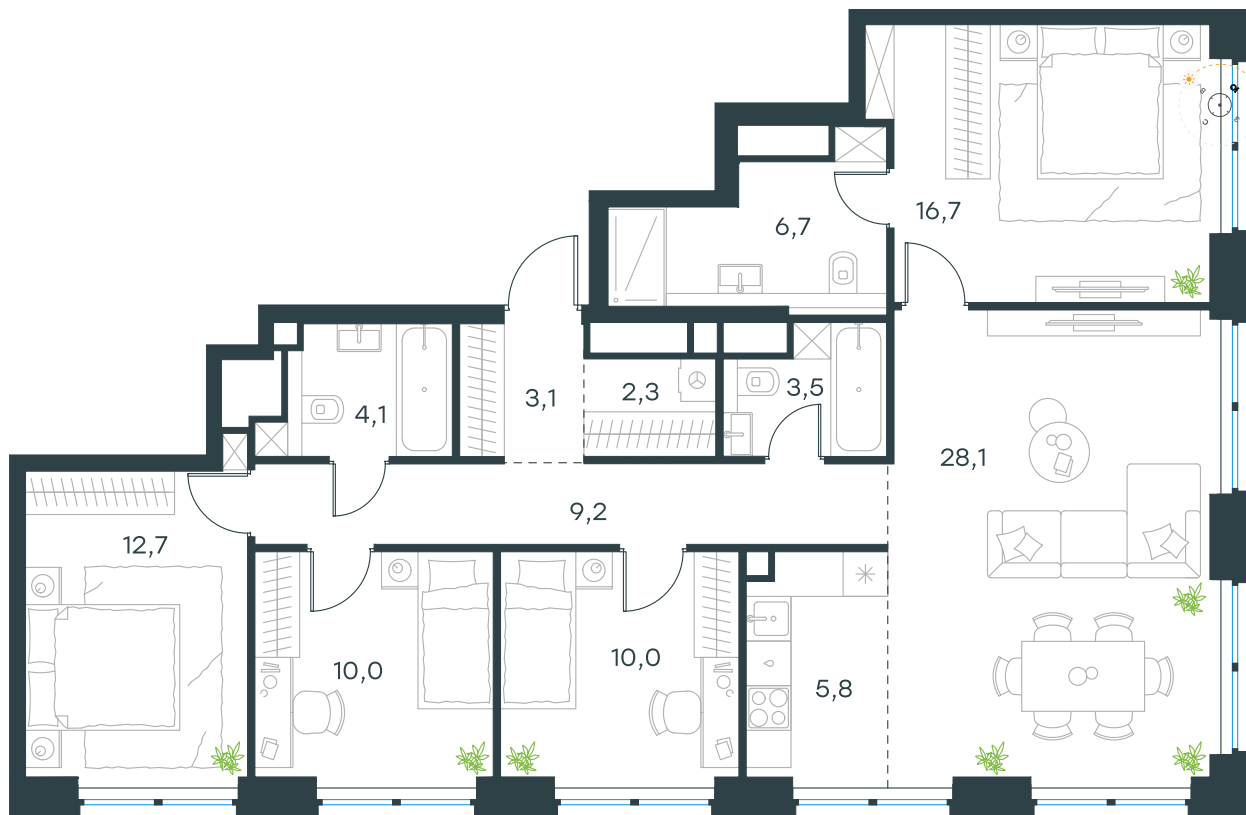

Благоустройство и фасады

Лобби

Планировка квартиры: 1-340

Характеристики

**5-КОМН.
квартира, 112,2 м²**

Выдача ключей: II квартал 2028

Проект	Level Звенигородская, этап 1
Этаж	32 из 48
Корпус	1
Тип отделки	White box
Высота потолка	2,72 м
Цена за м²	322 055 руб.
Расположение	м.Звенигородская
Окна выходят	На город