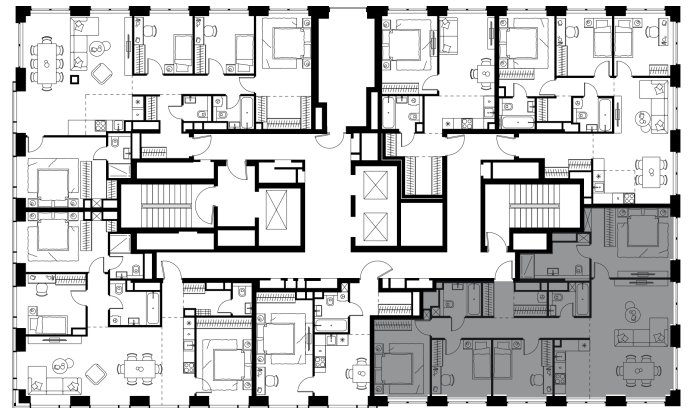

Квартиру можно купить онлайн!

Рассказываем, как купить онлайн на нашем сайте — просто отсканируйте QR-код

[Смотреть на сайте](#)

Отсканируйте QR-код и посмотрите эту квартиру на [Level.ru](https://level.ru)