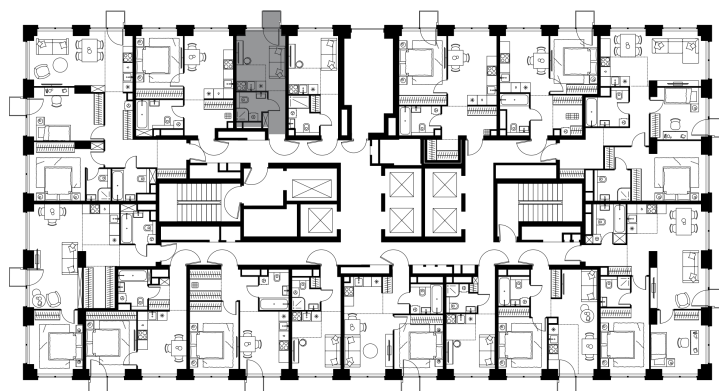

Планировка квартиры: 2-168

Характеристики

Студия-квартира, 17,4 м²

Выдача ключей: II квартал 2028

Проект	Level Звенигородская, этап 1
Этаж	13 из 64
Корпус	2
Тип отделки	Без отделки
Высота потолка	2,7 м
Цена за м²	505 514 руб.
Расположение	м.Звенигородская
Окна выходят	На двор

8 795 941 руб. С учетом - 35%

~~12 532 217 руб.~~

План этажа

Квартиру можно купить онлайн!

Рассказываем, как купить онлайн на нашем сайте — просто отсканируйте QR-код

Смотреть на сайте

Отсканируйте QR-код и посмотрите эту квартиру на [Level.ru](https://level.ru)