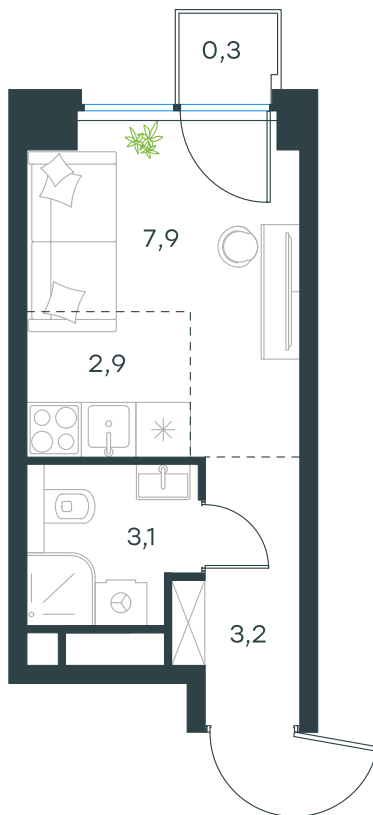

Благоустройство и фасады

Лобби

Планировка квартиры: 2-168

Характеристики

Студия-квартира, 17,4 м²

Выдача ключей: II квартал 2028

Проект	Level Звенигородская, этап 1
Этаж	13 из 64
Корпус	2
Тип отделки	Без отделки
Высота потолка	2,7 м
Цена за м ²	505 514 руб.
Расположение	м.Звенигородская
Окна выходят	На двор