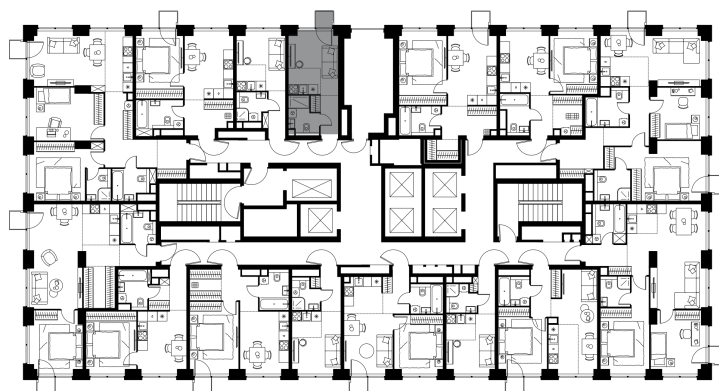

Планировка квартиры: 2-184

Характеристики

Студия-квартира, 19,1 м²

Выдача ключей: II квартал 2028

Проект	Level Звенигородская, этап 1
Этаж	14 из 64
Корпус	2
Тип отделки	Без отделки
Высота потолка	2,7 м
Цена за м²	499 869 руб.
Расположение	м.Звенигородская
Окна выходят	На двор

9 547 490 руб. С учетом - 35%

~~14 688 447 руб.~~

План этажа

Квартиру можно купить онлайн!

Рассказываем, как купить онлайн на нашем сайте — просто отсканируйте QR-код

Смотреть на сайте

Отсканируйте QR-код и посмотрите эту квартиру на [Level.ru](https://level.ru)