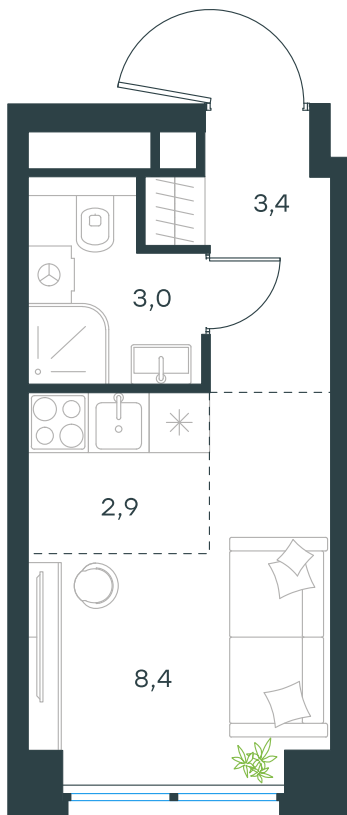

Благоустройство и фасады

Лобби

Планировка квартиры: 2-222

Характеристики

Студия-квартира, 17,7 м²

Выдача ключей: II квартал 2028

Проект	Level Звенигородская, этап 1
Этаж	16 из 64
Корпус	2
Тип отделки	Без отделки
Высота потолка	2,7 м
Цена за м ²	492 529 руб.
Расположение	м.Звенигородская
Окна выходят	На город