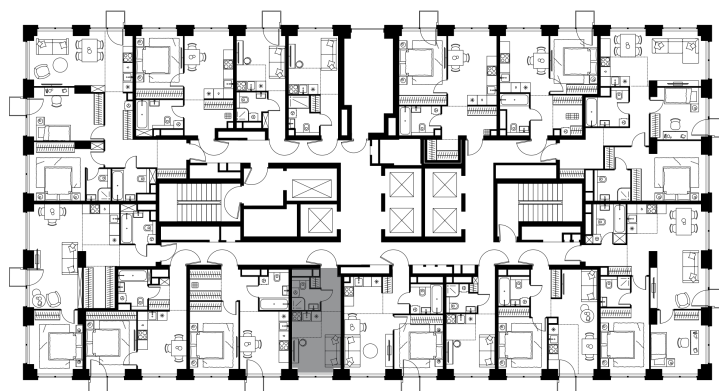

Планировка квартиры: 2-222

Характеристики

Студия-квартира, 17,7 м²

Выдача ключей: II квартал 2028

Проект	Level Звенигородская, этап 1
Этаж	16 из 64
Корпус	2
Тип отделки	Без отделки
Высота потолка	2,7 м
Цена за м²	492 529 руб.
Расположение	м.Звенигородская
Окна выходят	На город

8 717 750 руб. С учетом - 35%

~~13 411 924 руб.~~

План этажа

Квартиру можно купить онлайн!

Рассказываем, как купить онлайн на нашем сайте — просто отсканируйте QR-код

Смотреть на сайте

Отсканируйте QR-код и посмотрите эту квартиру на [Level.ru](https://level.ru)