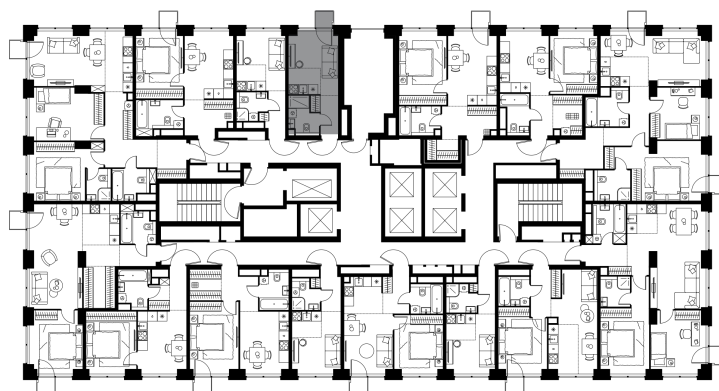

Планировка квартиры: 2-229

Характеристики

Студия-квартира, 19,1 м²

Выдача ключей: II квартал 2028

Проект	Level Звенигородская, этап 1
Этаж	17 из 64
Корпус	2
Тип отделки	Без отделки
Высота потолка	2,7 м
Цена за м²	502 925 руб.
Расположение	м.Звенигородская
Окна выходят	На двор

9 605 852 руб. С учетом - 35%

~~14 778 234 руб.~~

План этажа

Квартиру можно купить онлайн!

Рассказываем, как купить онлайн на нашем сайте — просто отсканируйте QR-код

Смотреть на сайте

Отсканируйте QR-код и посмотрите эту квартиру на [Level.ru](https://level.ru)