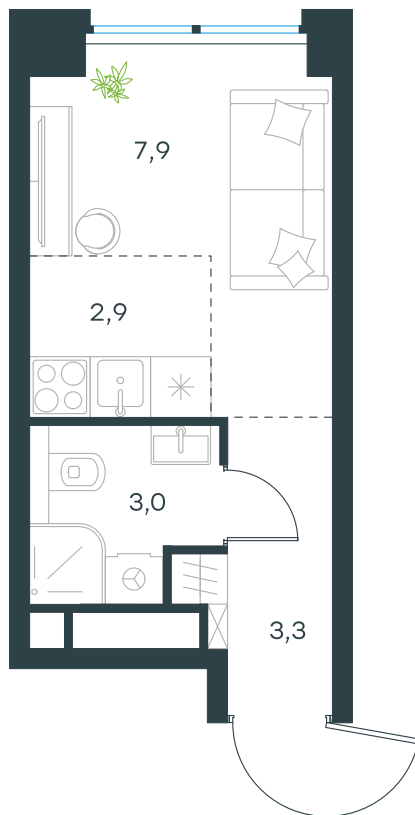

Благоустройство и фасады

Лобби

Планировка квартиры: 2-243

Характеристики

Студия-квартира, 17,1 м²

Выдача ключей: II квартал 2028

Проект	Level Звенигородская, этап 1
Этаж	18 из 64
Корпус	2
Тип отделки	Без отделки
Высота потолка	2,7 м
Цена за м ²	501 004 руб.
Расположение	м.Звенигородская
Окна выходят	На двор