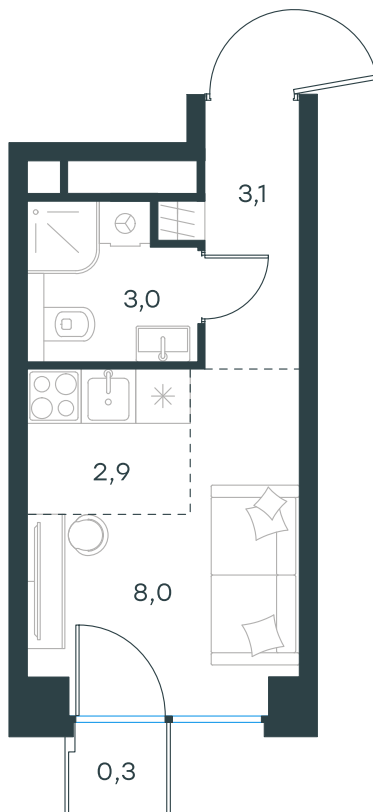

Благоустройство и фасады

Лобби

Планировка квартиры: 2-250

Характеристики

Студия-квартира, 17,3 м²

Выдача ключей: II квартал 2028

Проект	Level Звенигородская, этап 1
Этаж	18 из 64
Корпус	2
Тип отделки	Без отделки
Высота потолка	2,7 м
Цена за м ²	518 672 руб.
Расположение	м.Звенигородская
Окна выходят	На город