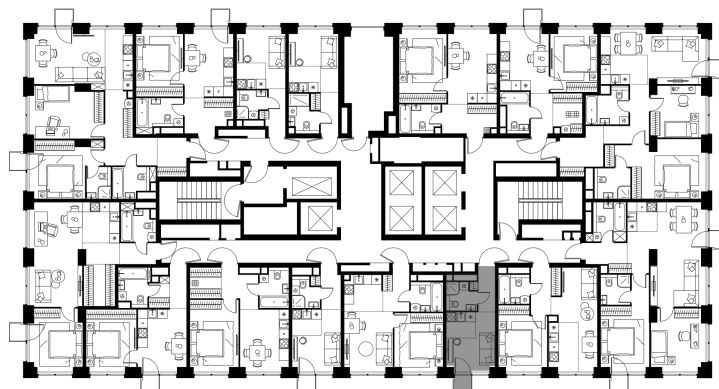

Планировка квартиры: 2-250

Характеристики

Студия-квартира, 17,3 м²

Выдача ключей: II квартал 2028

Проект	Level Звенигородская, этап 1
Этаж	18 из 64
Корпус	2
Тип отделки	Без отделки
Высота потолка	2,7 м
Цена за м²	518 672 руб.
Расположение	м.Звенигородская
Окна выходят	На город

8 973 012 руб. С учетом - 35%

~~12 804 634 руб.~~

План этажа

Квартиру можно купить онлайн!

Рассказываем, как купить онлайн на нашем сайте — просто отсканируйте QR-код

Смотреть на сайте

Отсканируйте QR-код и посмотрите эту квартиру на [Level.ru](https://level.ru)