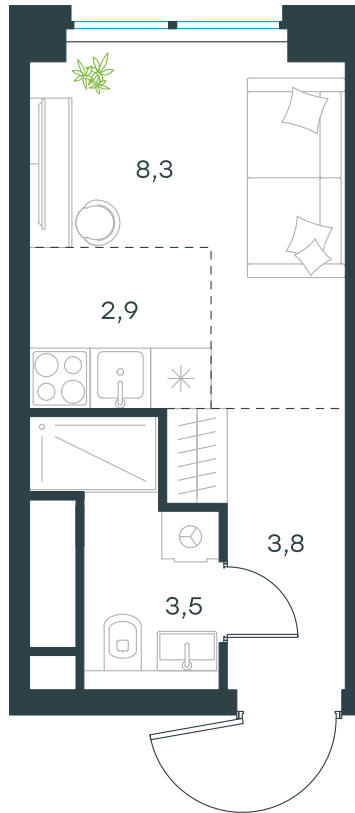

Благоустройство и фасады

Лобби

Планировка квартиры: 2-459

Характеристики

Студия-квартира, 18,5 м²

Выдача ключей: II квартал 2028

Проект	Level Звенигородская, этап 1
Этаж	36 из 64
Корпус	2
Тип отделки	Без отделки
Высота потолка	2,7 м
Цена за м ²	510 438 руб.
Расположение	м.Звенигородская
Окна выходят	На двор