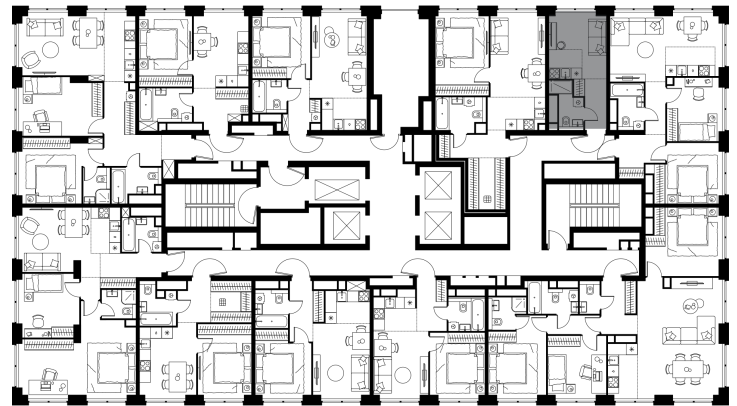

Планировка квартиры: 2-459

Характеристики

Студия-квартира, 18,5 м²

Выдача ключей: II квартал 2028

Проект	Level Звенигородская, этап 1
Этаж	36 из 64
Корпус	2
Тип отделки	Без отделки
Высота потолка	2,7 м
Цена за м²	510 438 руб.
Расположение	м.Звенигородская
Окна выходят	На двор

9 443 090 руб. С учетом - 35%
14 527 831 руб.

План этажа

Квартиру можно купить онлайн!

Рассказываем, как купить онлайн на нашем сайте — просто отсканируйте QR-код

Смотреть на сайте

Отсканируйте QR-код и посмотрите эту квартиру на [Level.ru](https://level.ru)