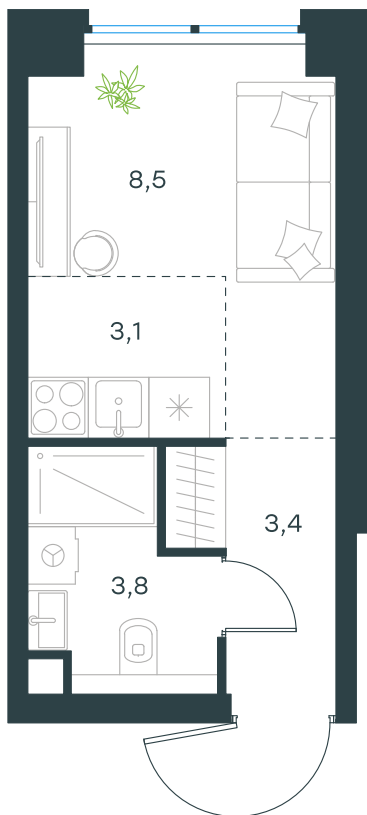

Благоустройство и фасады

Лобби

Планировка квартиры: 2-64

Характеристики

Студия-квартира, 18,8 м²

Выдача ключей: II квартал 2028

Проект	Level Звенигородская, этап 1
Этаж	6 из 64
Корпус	2
Тип отделки	Без отделки
Высота потолка	2,7 м
Цена за м ²	482 147 руб.
Расположение	м.Звенигородская
Окна выходят	На двор