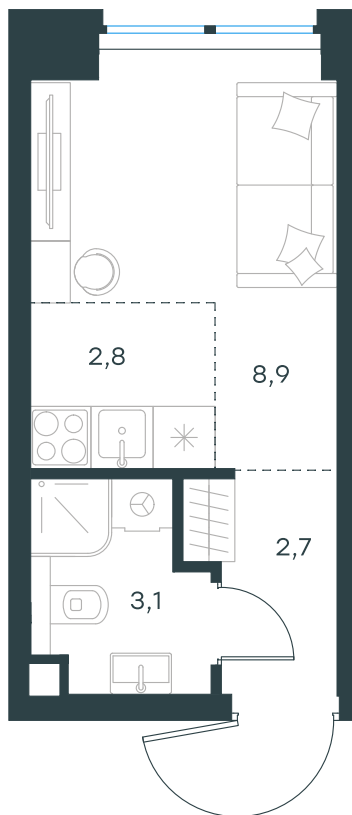

Благоустройство и фасады

Лобби

Планировка квартиры: 1-116

Характеристики

Студия-квартира, 17,5 м²

Выдача ключей: II квартал 2028

Проект	Level
	Звенигородская, этап 1
Этаж	10 из 48
Корпус	1
Тип отделки	White box
Высота потолка	2,72 м
Цена за м ²	508 251 руб.
Расположение	м.Звенигородская
Окна выходят	На двор