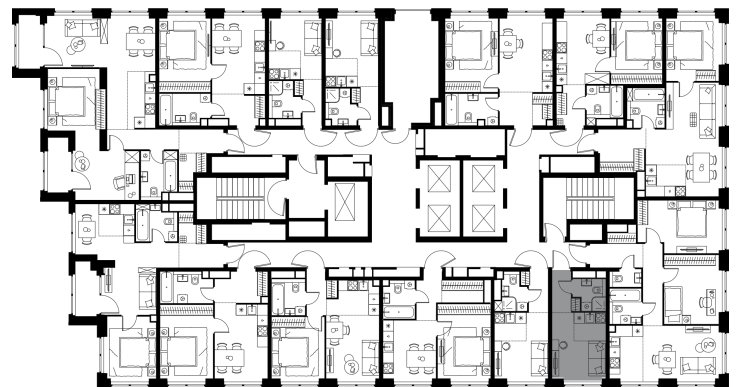

Планировка квартиры: 1-205

Характеристики

Студия-квартира, 17,3 м²

Выдача ключей: II квартал 2028

Проект	Level Звенигородская, этап 1
Этаж	16 из 48
Корпус	1
Тип отделки	White box
Высота потолка	2,72 м
Цена за м²	515 687 руб.
Расположение	м.Звенигородская
Окна выходят	На город

8 921 385 руб. С учетом - 35%
13 725 200 руб.

План этажа

Квартиру можно купить онлайн!

Рассказываем, как купить онлайн на нашем сайте — просто отсканируйте QR-код

Смотреть на сайте

Отсканируйте QR-код и посмотрите эту квартиру на [Level.ru](https://level.ru)