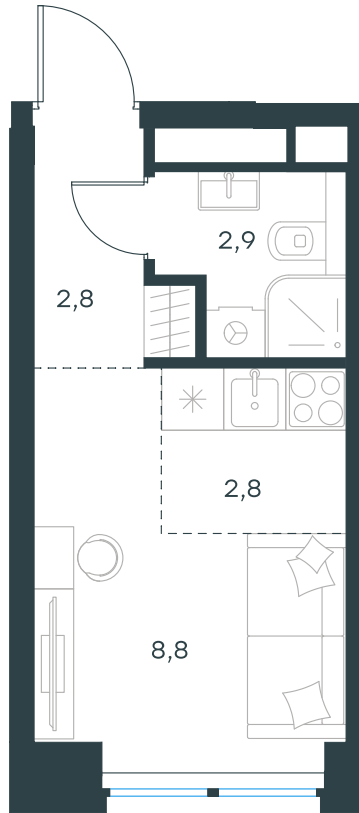

Благоустройство и фасады

Лобби

Планировка квартиры: 1-205

Характеристики

## Студия-квартира, 17,3 м²

Выдача ключей: II квартал 2028

Проект	Level Звенигородская, этап 1
Этаж	16 из 48
Корпус	1
Тип отделки	White box
Высота потолка	2,72 м
Цена за м²	515 687 руб.
Расположение	м.Звенигородская
Окна выходят	На город