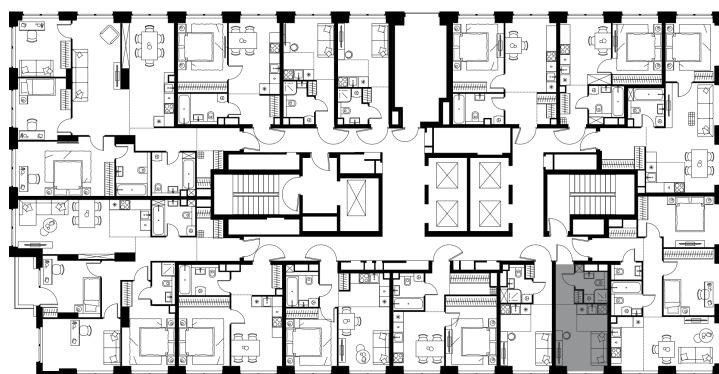

Планировка квартиры: 1-51

Характеристики

Студия-квартира, 17,4 м²

Выдача ключей: II квартал 2028

Проект	Level Звенигородская, этап 1
Этаж	5 из 48
Корпус	1
Тип отделки	White box
Высота потолка	2,72 м
Цена за м²	502 182 руб.
Расположение	м.Звенигородская
Окна выходят	На окружающую застройку

8 737 962 руб. С учетом - 35%
~~13 443 019 руб.~~

План этажа

Квартиру можно купить онлайн!

Рассказываем, как купить онлайн на нашем сайте — просто отсканируйте QR-код

Смотреть на сайте

Отсканируйте QR-код и посмотрите эту квартиру на [Level.ru](https://level.ru)