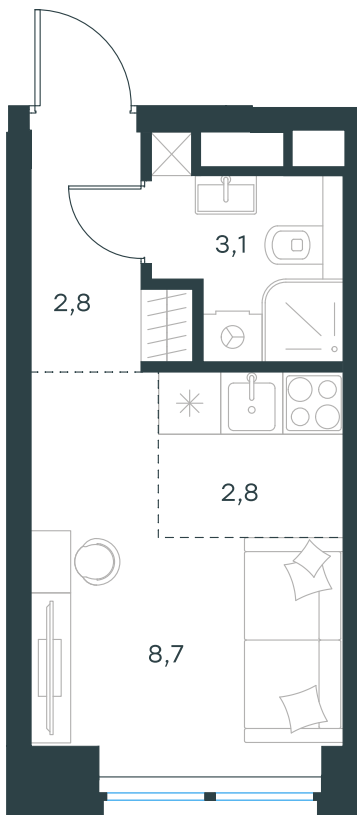

Благоустройство и фасады

Лобби

Планировка квартиры: 1-51

Характеристики

## Студия-квартира, 17,4 м²

Выдача ключей: II квартал 2028

Проект	Level Звенигородская, этап 1
Этаж	5 из 48
Корпус	1
Тип отделки	White box
Высота потолка	2,72 м
Цена за м²	502 182 руб.
Расположение	м.Звенигородская
Окна выходят	На окружающую застройку