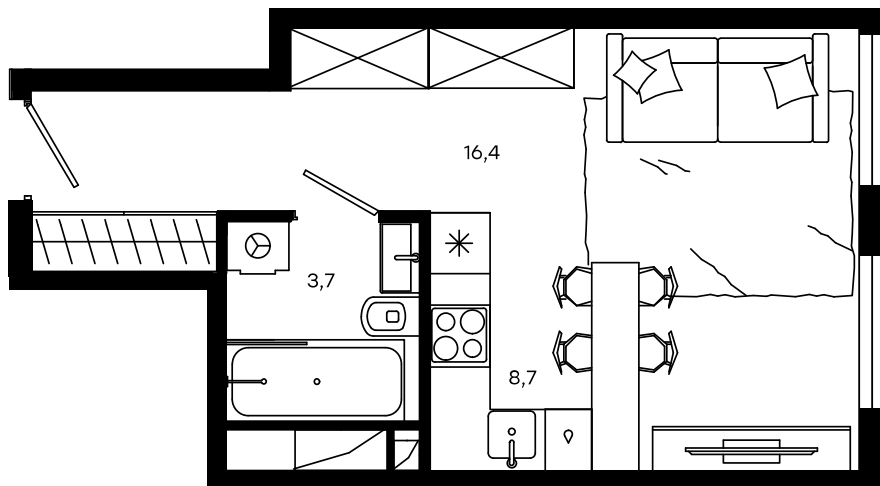

1-комнатный апартамент в Level Донской

стороны света

Комплекс
Level Донской

Корпус 1 Этаж 12 из 13

Комнатность 1 Тип помещения
Апартаменты

Площадь 28,8 м² Цена за м²
363 664 руб.

10 473 512 руб.

С учетом скидки 2 618 378 руб.
до 31.07.21