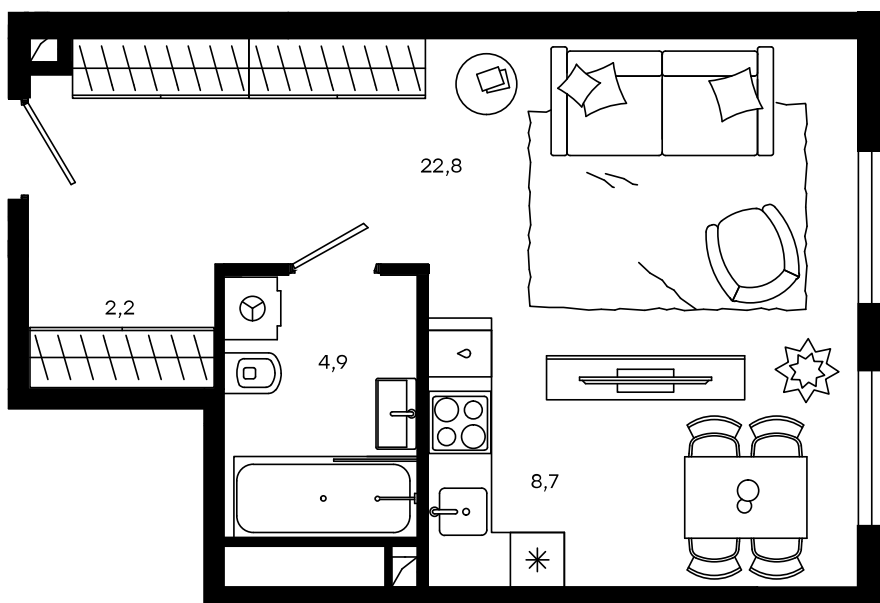

1-комнатный апартамент в Level Донской

стороны света

Комплекс
Level Донской

Корпус 1 Этаж 1 из 13

Комнатность 1 Тип помещения
Апартаменты

Площадь 38,6 м² Цена за м²
302 564 руб.

11 678 962 руб.

С учетом скидки 879 061 руб.
до 31.10.20