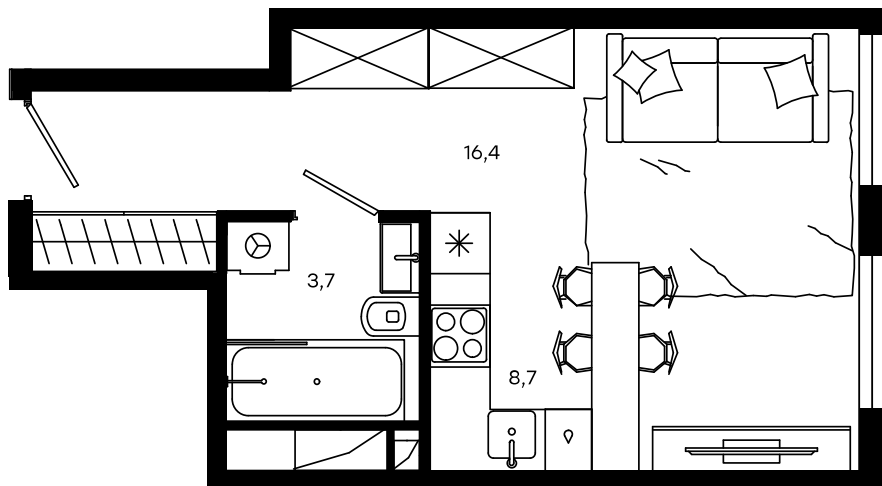

1-комнатный апартамент в Level Донской

Комплекс
Level Донской

Корпус 1 Этаж 10 из 13

Тип С_27-31_20 Комнатность 1

Площадь 28,8 м² Цена за м² 257 809 руб.

7 424 886 руб.

С учетом скидки 229 636 руб.
до 29.02.20