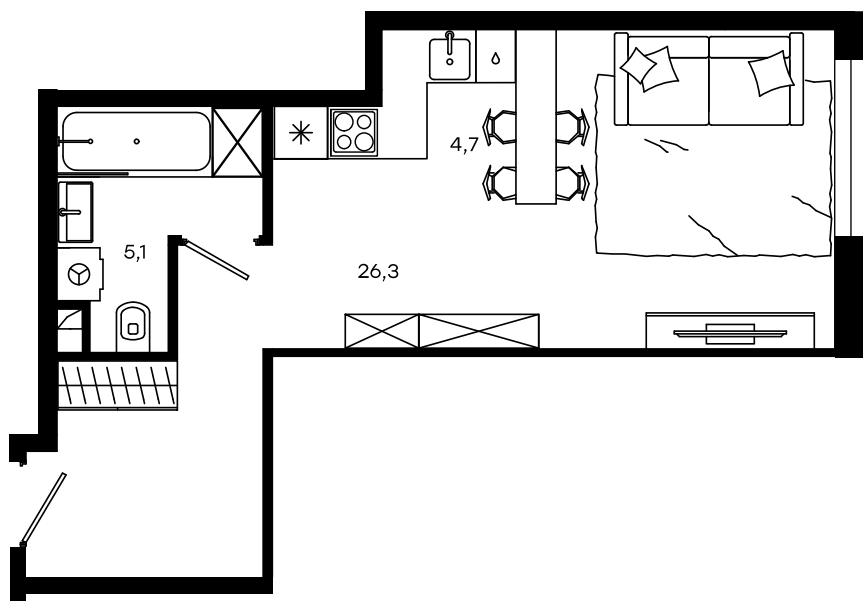

## 1-комнатный апартамент в Level Донской

стороны света

Комплекс  
Level Донской

Корпус 1      Этаж 1 из 13

Комнатность 1      Тип помещения  
Апартаменты

Площадь 36,1 м<sup>2</sup>      Цена за м<sup>2</sup>  
310 468 руб.