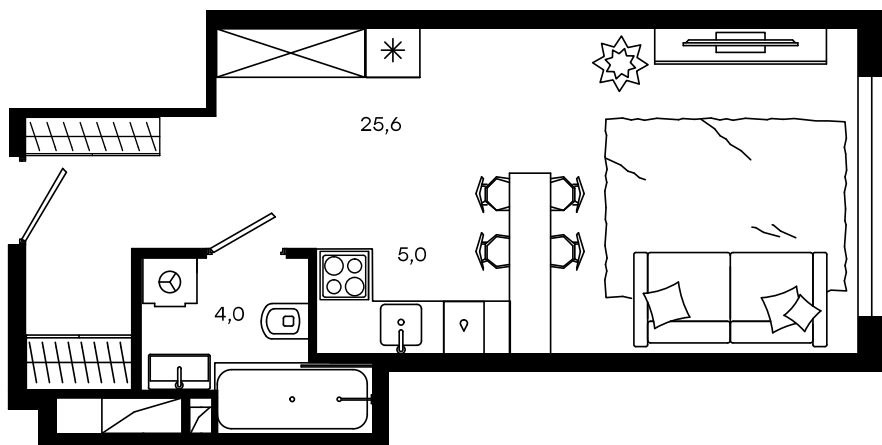

## 1-комнатный апартамент в Level Донской

Комплекс  
Level Донской

Корпус 1      Этаж 10 из 13

Тип С\_32-39      Комнатность 1

Площадь 34,6 м<sup>2</sup>      Цена за м<sup>2</sup> 245 709 руб.

**8 501 524 руб.**