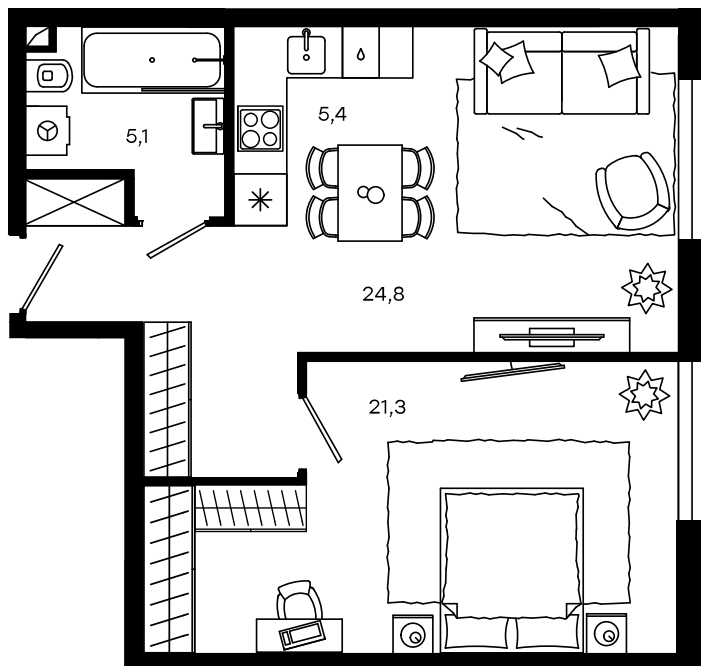

2-комнатный апартамент в Level Донской

стороны света

Комплекс
Level Донской

Корпус 1 Этаж 1 из 13

Тип 2e_55-60 Комнатность 2

Площадь 56,6 м² Цена за м² 206 450 руб.

11 685 051 руб.

С учетом скидки 1016 091 руб.
до 29.02.20