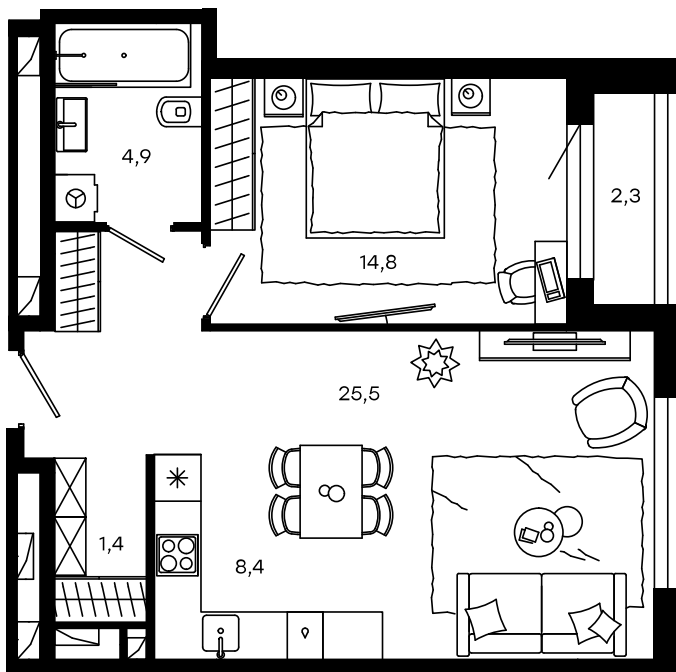

## 2-комнатный апартамент в Level Донской

стороны света

Комплекс  
Level Донской

Корпус 1      Этаж 6 из 13

Комнатность 2      Тип помещения  
Апартаменты

Площадь 56,2 м<sup>2</sup>      Цена за м<sup>2</sup>  
282 850 руб.