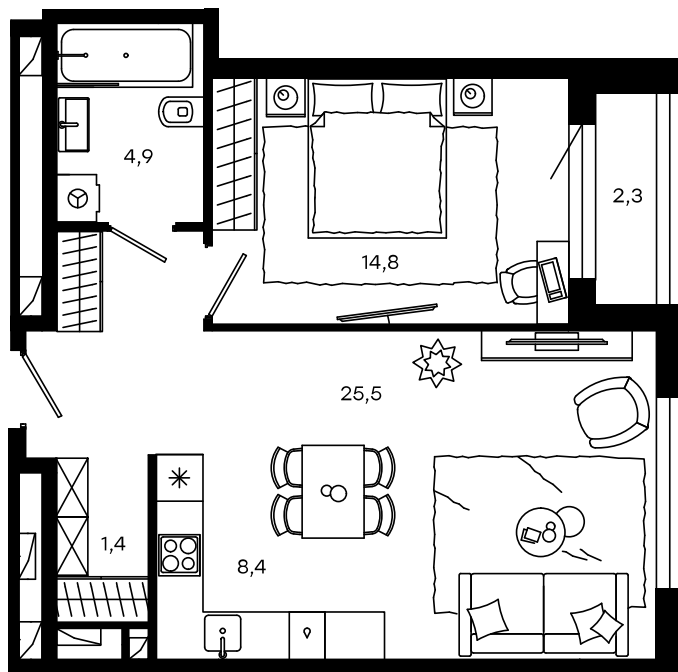

2-комнатный апартамент в Level Донской

стороны света

Комплекс
Level Донской

Корпус 1 Этаж 2 из 13

Комнатность 2 Тип помещения
Апартаменты

Площадь 56,2 м² Цена за м²
245 767 руб.

13 812 088 руб.

С учетом скидки 1 039 619 руб.
до 15.08.20