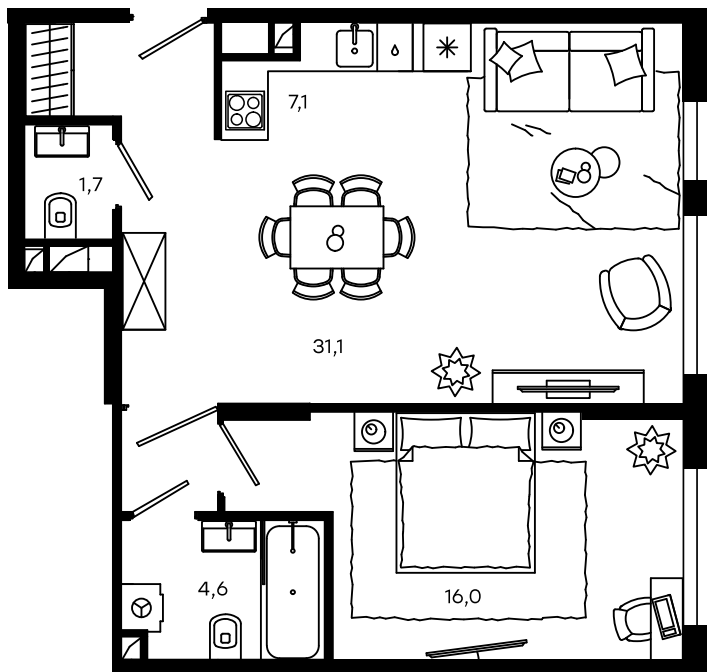

## 2-комнатный апартамент в Level Донской

стороны света

Комплекс  
Level Донской

Корпус 1      Этаж 2 из 13

Комнатность 2      Тип помещения  
Апартаменты

Площадь 60,5 м<sup>2</sup>      Цена за м<sup>2</sup>  
339 933 руб.