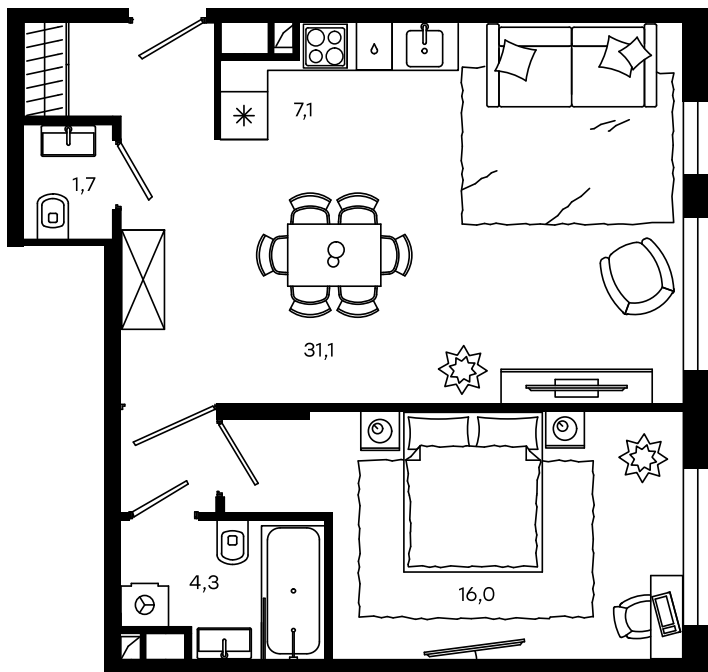

## 2-комнатный апартамент в Level Донской

стороны света

Комплекс  
Level Донской

Корпус 1      Этаж 6 из 13

Комнатность 2      Тип помещения Апартаменты

Площадь 60,2 м<sup>2</sup>      Цена за м<sup>2</sup> 252 018 руб.