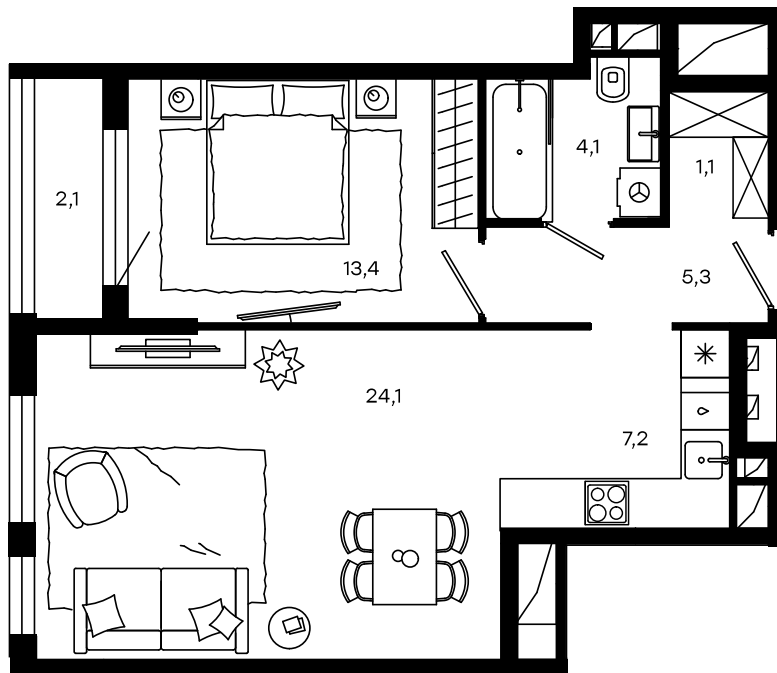

## 2-комнатный апартамент в Level Донской

стороны света

Комплекс  
Level Донской

Корпус 1 Этаж 12 из 13

Комнатность 2 Тип помещения  
Апартаменты

Площадь 56,3 м<sup>2</sup> Цена за м<sup>2</sup>  
272 559 руб.