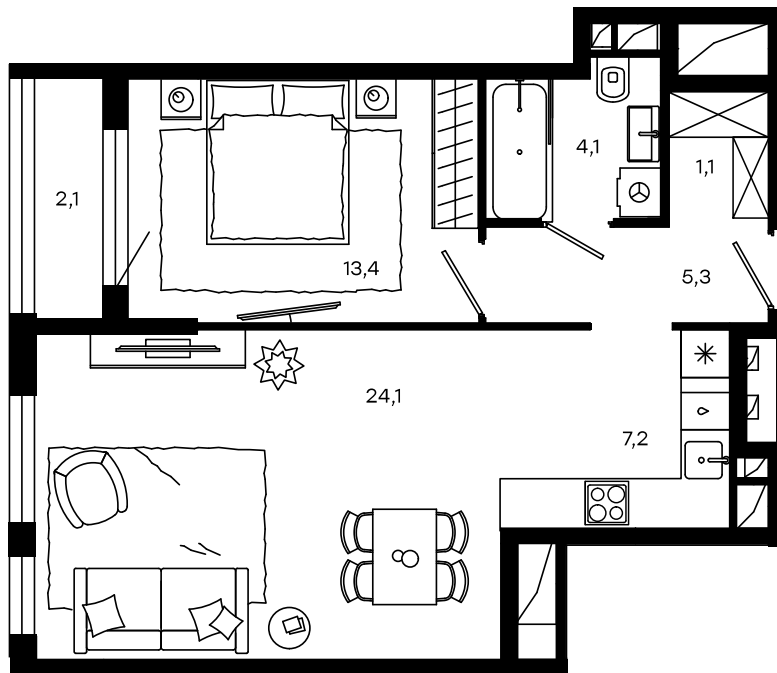

2-комнатный апартамент в Level Донской

стороны света

Комплекс
Level Донской

Корпус 1 Этаж 10 из 13

Комнатность 2 Тип помещения
Апартаменты

Площадь 56,3 м² Цена за м²
303 052 руб.

17 061 803 руб.

С учетом скидки 1 284 222 руб.
до 31.10.20