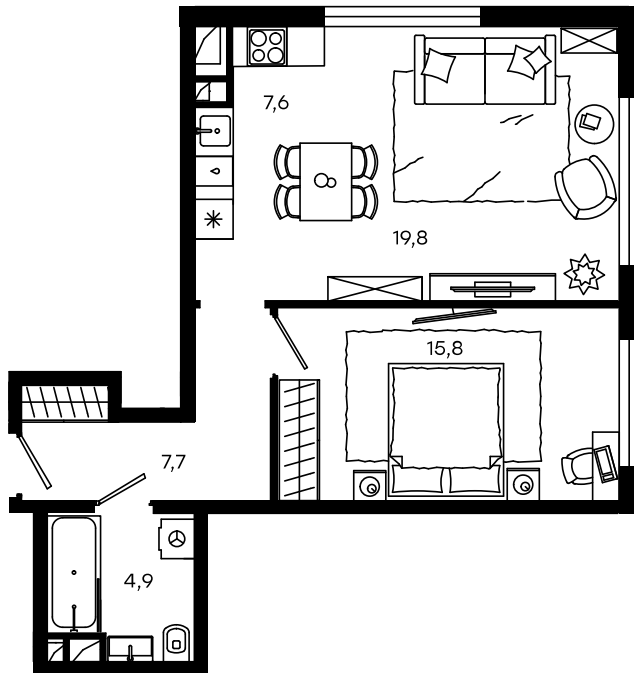

## 2-комнатный апартамент в Level Донской

стороны света

Комплекс  
Level Донской

Корпус 1      Этаж 12 из 13

Комнатность 2      Тип помещения Апартаменты

Площадь 55,8 м<sup>2</sup>      Цена за м<sup>2</sup> 295 065 руб.