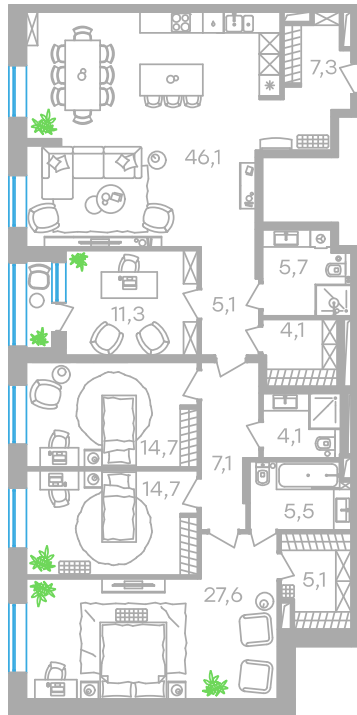

## 4-комнатный апартамент в Level Донской

стороны света

Комплекс  
Level Донской

Корпус 1      Этаж 10 из 13

Комнатность 4      Тип помещения Апартаменты

Площадь 158,4 м<sup>2</sup>      Цена за м<sup>2</sup> 333 725 руб.