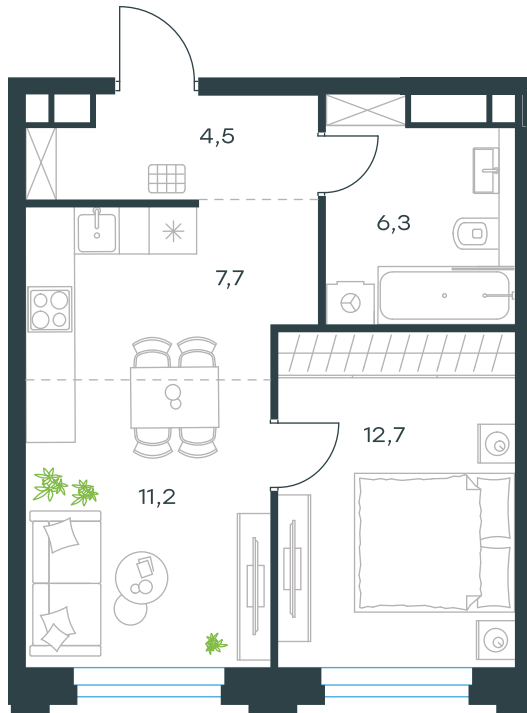

## 2-комнатная квартира в Level Nagatinskaya

стороны света

Комплекс  
Level Nagatinskaya

Корпус В Этаж 22 из 26

Комнатность 2 Тип помещения  
Квартира

Площадь 42.4 м<sup>2</sup> Цена за м<sup>2</sup>  
356 737 руб.