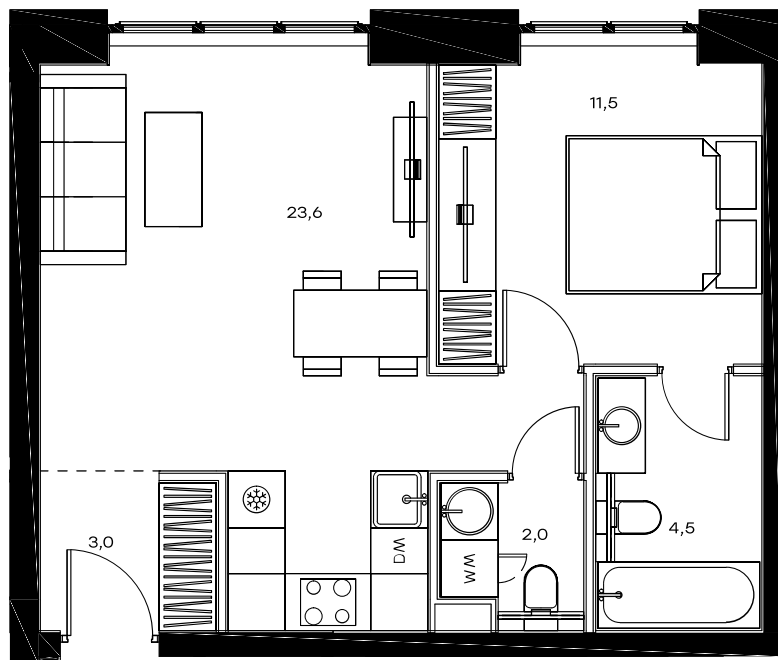

1-комнатная квартира в Level Paveletskaya City

Комплекс

Level Paveletskaya City

Корпус

3

Этаж

17 из 46

Комнатность

1

Тип помещения

Квартира

Площадь

44.6 м²

Цена за м²

490 220 руб.

21 863 812 руб.