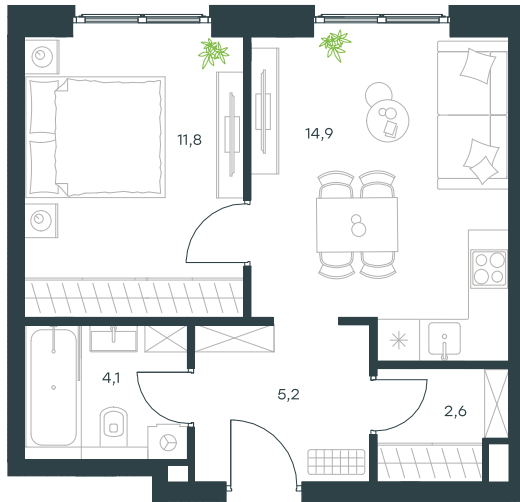

1-комнатная квартира в Level Paveletskaya City

Комплекс

Level Paveletskaya City

Корпус

6

Этаж

4 из 27

Комнатность

1

Тип помещения

Квартира

Площадь

38.6 м²

Цена за м²

476 725 руб.

18 401 585 руб.