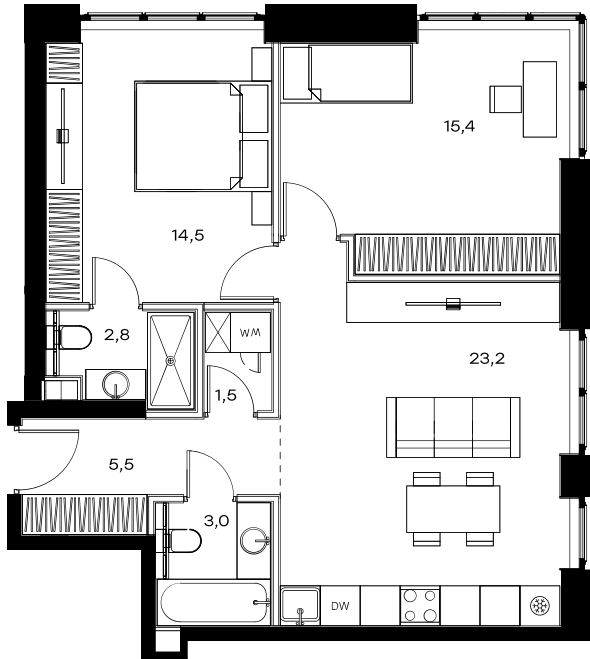

2-комнатная квартира в Level Paveletskaya City

стороны света

Комплекс

Level Paveletskaya City

Корпус

2

Этаж

9 из 46

Комнатность

2

Тип помещения

Квартира

Площадь

65.9 м²

Цена за м²

490 350 руб.