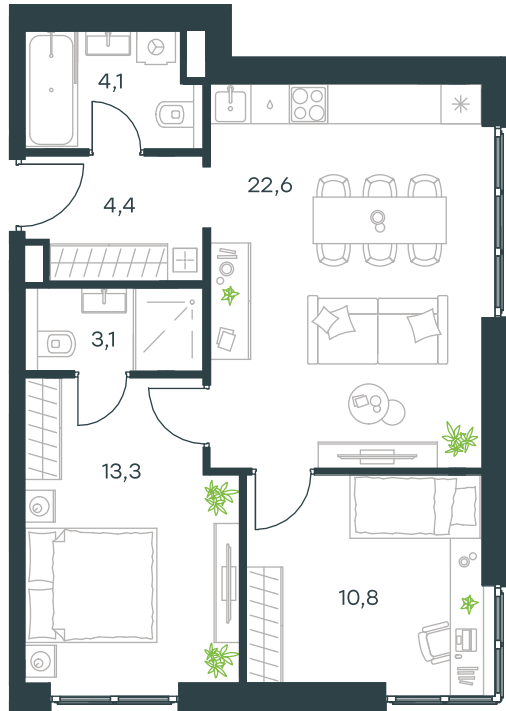

## 2-комнатная квартира в Level Paveletskaya City

стороны света

Комплекс

Level Paveletskaya City

Корпус

6

Этаж

20 из 27

Комнатность

2

Тип помещения

Квартира

Площадь

58.3 м<sup>2</sup>

Цена за м<sup>2</sup>

463 274 руб.