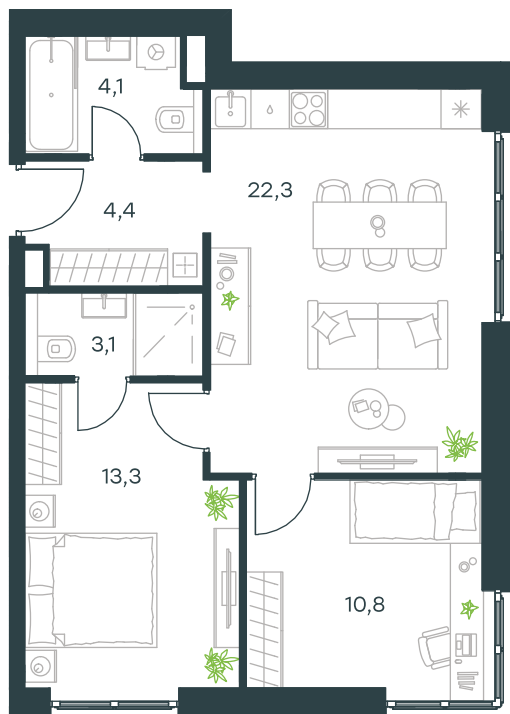

2-комнатная квартира в Level Paveletskaya City

Комплекс

Level Paveletskaya City

Корпус

6

Этаж

4 из 27

Комнатность

2

Тип помещения

Квартира

Площадь

58.0 м²

Цена за м²

434 450 руб.

25 198 100 руб.