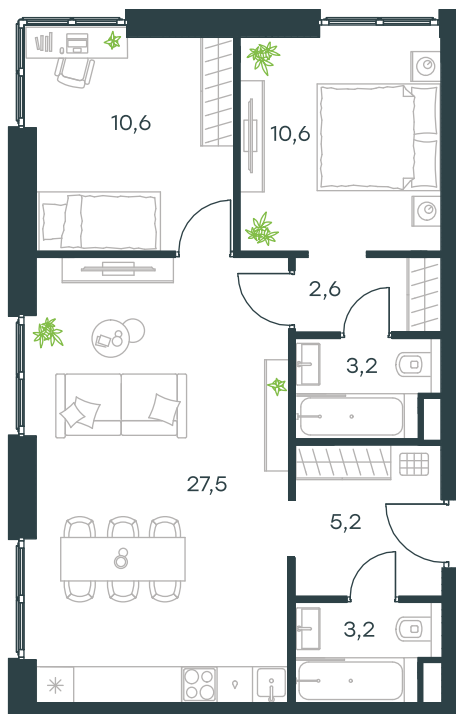

2-комнатная квартира в Level Paveletskaya City

стороны света

Комплекс

Level Paveletskaya City

Корпус

6

Этаж

7 из 27

Комнатность

2

Тип помещения

Квартира

Площадь

63.0 м²

Цена за м²

441 725 руб.