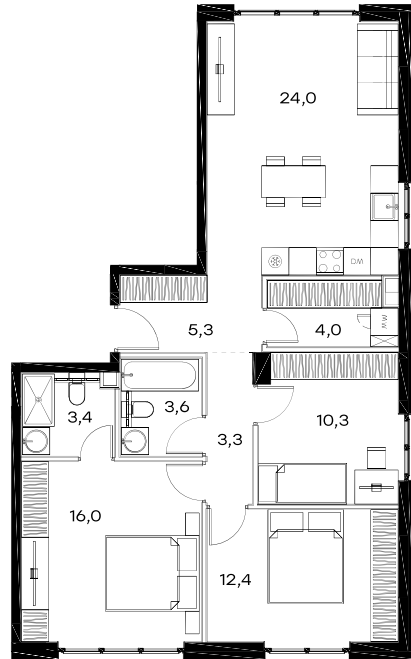

3-комнатная квартира в Level Paveletskaya City

стороны света

Комплекс

Level Paveletskaya City

Корпус

5

Этаж

6 из 9

Комнатность

3

Тип помещения

Квартира

Площадь

82.3 м²

Цена за м²

461 000 руб.