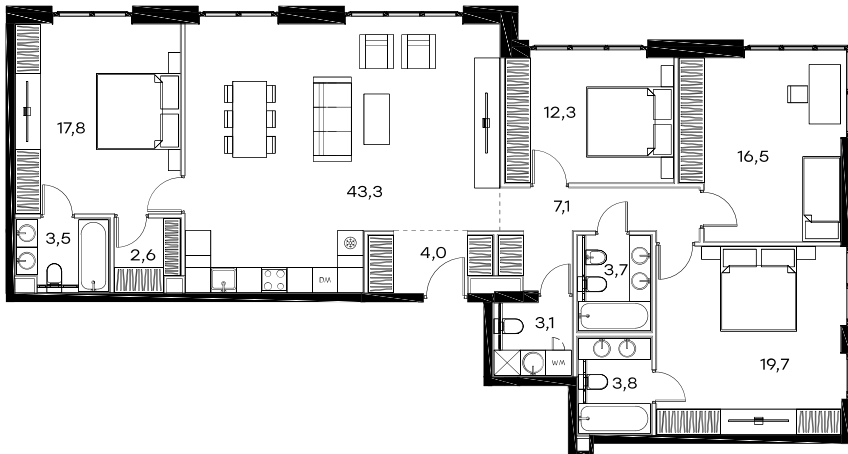

4-комнатная квартира в Level Paveletskaya City

Комплекс

Level Paveletskaya City

Корпус

2

Этаж

28 из 46

Комнатность

4

Тип помещения

Квартира

Площадь

137.4 м²

Цена за м²

470 970 руб.

64 711 278 руб.