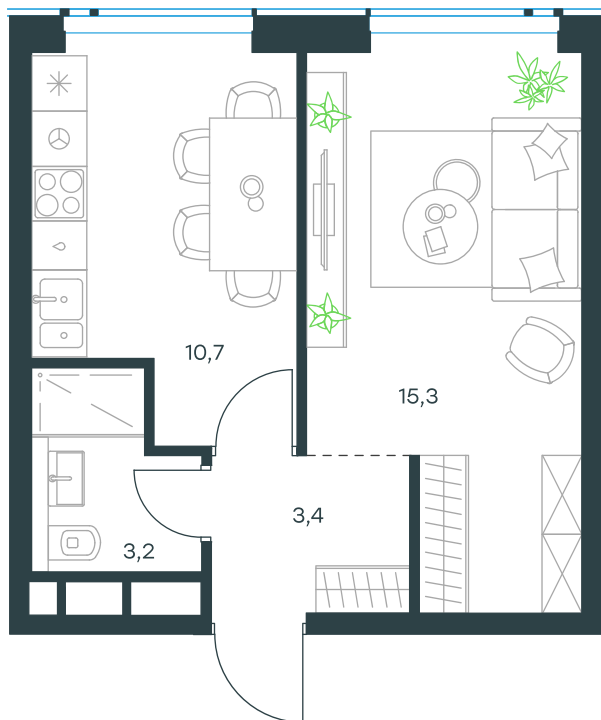

1-комнатная квартира в Level Prichalnyi

стороны света

Комплекс
Level Prichalnyi

Корпус Юг Этаж 27 из 32

Комнатность 1 Тип помещения Квартира

Площадь 32.6 м² Цена за м² 508 588 руб.

16 579 962 руб.

С учетом скидки 512 783 руб.
до 31.10.21