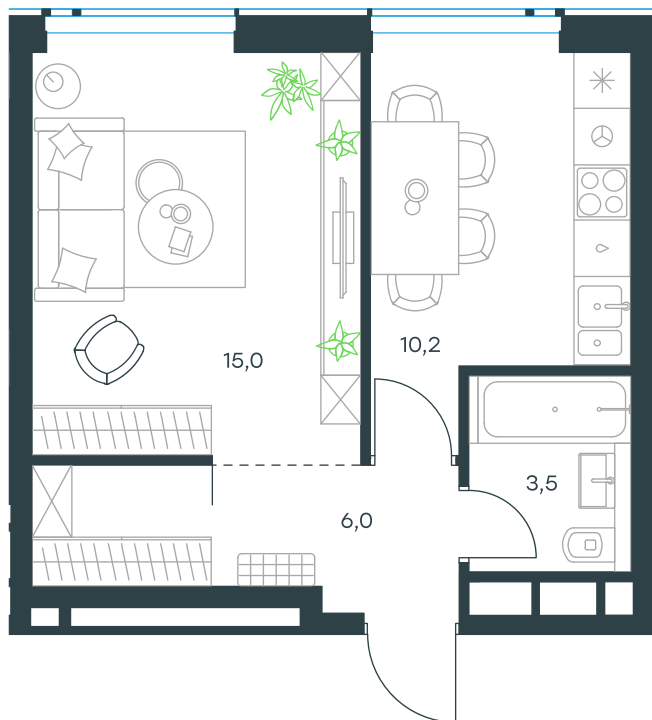

1-комнатная квартира в Level Prichalnyi

стороны света

Комплекс
Level Prichalnyi

Корпус
Yug

Этаж
28 из 32

Комнатность
1

Тип помещения
Квартира

Площадь
34.7 м²